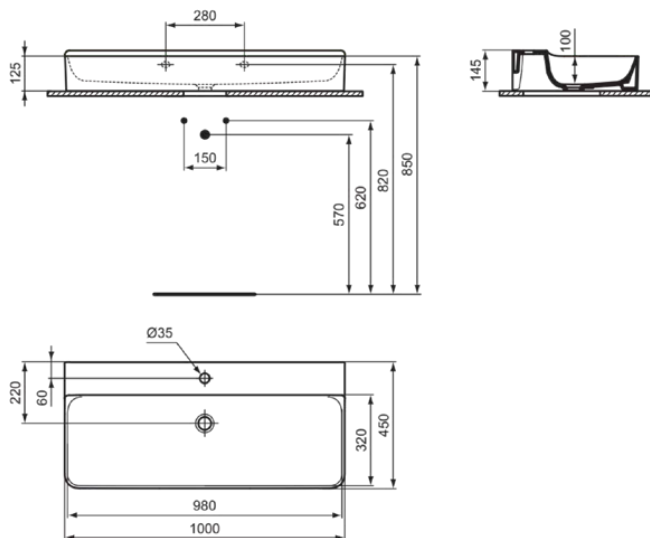

CONCA

T3835MA

CONCA | Waschtisch 1000x450x145 mm in weiß, 1 Hahnloch, ohne Überlauf | Platzsparender Waschtisch, IdealPlus

Bild & Zeichnung

Allgemeine Informationen

Produktkategorie:	Waschtische
Produktart:	Waschtisch
Marke:	Ideal Standard
Kollektion:	CONCA
Designer:	Palomba Serafini Associati
Farbe:	MA - Weiß
Oberflächenveredelung:	glänzend
Höhe (mm):	145
Breite (mm):	1000
Ausladung (mm):	450
Nettogewicht (kg):	25.40
EAN Code:	8014140469216

Features

Platzsparender Waschtisch

IdealPlus

Produktstandards & Zertifikate

Normen:	EN 14688
Leistungserklärung (DoP):	CL00

Produktspezifikationen

Farbcode:	MA
Farbbeschreibung:	weiß
IdealPlus Technologie:	Ja
Geschliffene Unterseite:	Ja
Barrierefreies Produkt:	Nein
Mit Kettenöse:	Nein
Material:	Keramik
Materialspezifikation:	Feinfeurton
Anzahl von Hahnlöchern je Waschbecken:	1
Anzahl von Waschbecken:	1
Sichtbarer Überlauf:	Nein
PVD Technologie:	Nein
Ablagefläche:	Hinten
Oberflächenveredelung:	glänzend
Position des Hahnlochs:	Mitte
Mit Rückwand:	Nein
Mit Verschlussstopfen:	Nein
Mit Überlauf:	Nein
Mit Siphon:	Nein
Montageart:	wandhängend