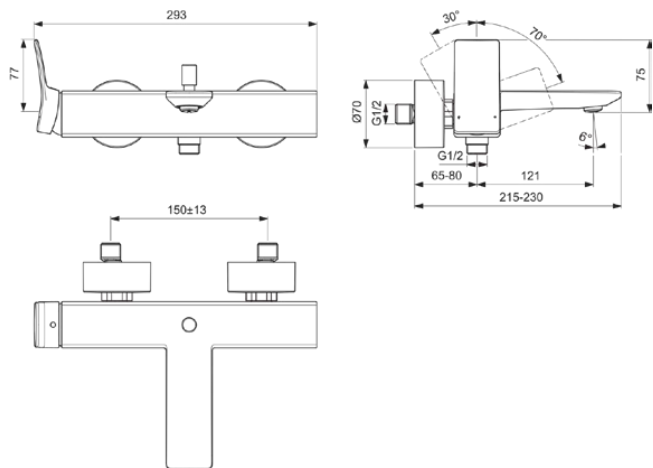

CONCA

BC762A2

CONCA | Badearmatur AP 293x215x112 mm, 186 mm vertikaler Abstand bis Mitte Auslauf in brushed gold, 20.0 l/min (3 bar) | Click-Technologie, EPD, FirmaFlow, PVD Technologie

Bild & Zeichnung

Allgemeine Informationen

Produktkategorie:	Badearmaturen
Produktart:	Badearmatur AP
Marke:	Ideal Standard
Kollektion:	CONCA
Designer:	Palomba Serafini Associati
Farbe:	A2 - Brushed Gold
Oberflächenveredelung:	satın
Höhe (mm):	112
Breite (mm):	293
Ausladung (mm):	215 - 230
Befestigungsart:	S-Anschluss
Nettogewicht (kg):	0.78
EAN Code:	3800861085423

CONCA

BC762A2

CONCA | Badearmatur AP 293x215x112 mm, 186 mm vertikaler Abstand bis Mitte Auslauf in brushed gold, 20.0 l/min (3 bar) | Click-Technologie, EPD, FirmaFlow, PVD Technologie

Produktspezifikationen