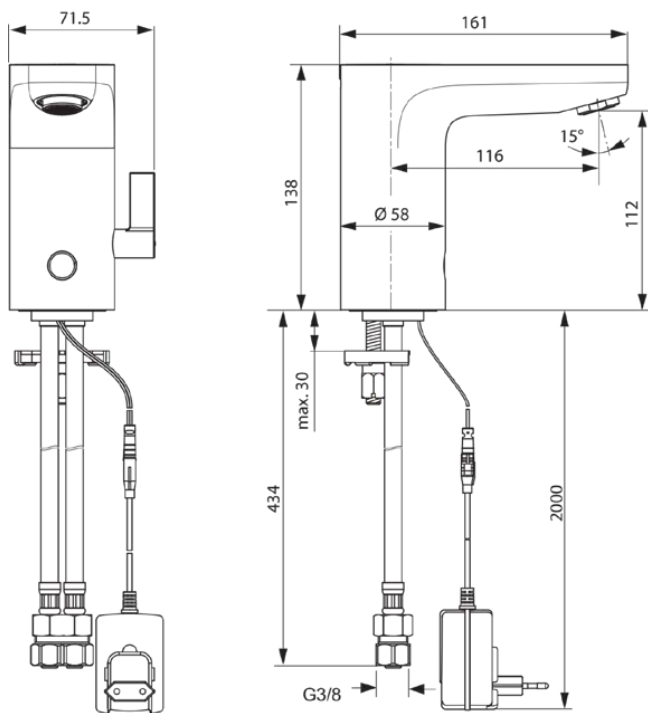

## A6146AA

CERAPLUS | Waschtischarmatur 71.5x161x138 mm, 116 mm vertikaler Abstand bis Mitte Auslauf in chrom, 3.3 l/min (3 bar), ohne Ablaufgarnitur | EasyFix, Netzbetrieb, CoolBody, Vollständig berührungslos, Vandalismussicher, SmartShine Oberfläche

### Allgemeine Informationen

Produktkategorie:	Waschtischarmaturen
Produktart:	Waschtischarmatur
Marke:	Ideal Standard
Kollektion:	CERAPLUS
Designer:	Artefakt
Farbe:	AA - Chrom
Oberflächenveredelung:	glänzend
Höhe (mm):	138
Breite (mm):	71.5
Ausladung (mm):	161
Befestigungsart:	EasyFix
Nettogewicht (kg):	1.18
EAN Code:	4015413332620