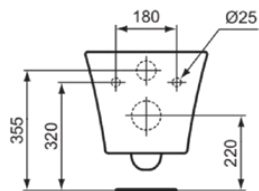

CONNECT AIR

E2288MA

CONNECT AIR | Wand-WC 360x540x350 mm in weiß, CL1 Vollspülung 4.5 - 6 l/min, horizontaler Ablauf | CL1, Spülrandlose Spültechnologie RimLS+, IdealPlus

Bild & Zeichnung

Allgemeine Informationen

Produktkategorie:	Toiletten
Produktart:	Wand-WC
Marke:	Ideal Standard
Kollektion:	CONNECT AIR
Designer:	Studio Levien
Farbe:	MA - Weiß
Oberflächenveredelung:	glänzend
Höhe (mm):	350
Breite (mm):	360
Ausladung (mm):	540
Befestigungsart:	Befestigungsschrauben
Nettogewicht (kg):	21.50
VVS:	613143060
EAN Code:	5017830554981

Features

	CL1: 4.5 - 6 l/min		Spülrandlose Spültechnologie RimLS+
	IdealPlus		

Downloads

- EPD

Produktstandards & Zertifikate

Normen:	EN 997
Leistungserklärung (DoP):	CL1-6A/5A

Produktspezifikationen

CL1 Vollspülung maximal (Liter):	6
CL1 Vollspülung minimal (Liter):	4.5
Kindertoilette:	Nein
Farbcode:	MA
Farbbeschreibung:	weiß
Verdeckte Befestigung:	Nein
IdealPlus Technologie:	Ja
Spülart:	Tiefspül-WC
Barrierefreies Produkt:	Nein
Material:	Keramik
Materialspezifikation:	Glasiertes Porzellan
Position des Auslass:	Mitte
Ausrichtung des Auslass:	Horizontal
Sichtbarkeit des Auslass:	Verdeckt