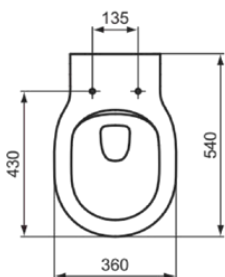

## E2288MA

CONNECT AIR | Wand-WC 360x540x350 mm in weiß, CL1 Vollspülung 4.5 - 6 l/min, horizontaler Ablauf | CL1, Spülrandlose Spültechnologie RimLS+, IdealPlus

### Allgemeine Informationen

|                        |                       |
|------------------------|-----------------------|
| Produktkategorie:      | Toiletten             |
| Produktart:            | Wand-WC               |
| Marke:                 | Ideal Standard        |
| Kollektion:            | CONNECT AIR           |
| Designer:              | Studio Levien         |
| Farbe:                 | MA - Weiß             |
| Oberflächenveredelung: | glänzend              |
| Höhe (mm):             | 350                   |
| Breite (mm):           | 360                   |
| Ausladung (mm):        | 540                   |
| Befestigungsart:       | Befestigungsschrauben |
| Nettogewicht (kg):     | 21.50                 |
| VVS:                   | 613143060             |
| EAN Code:              | 5017830554981         |