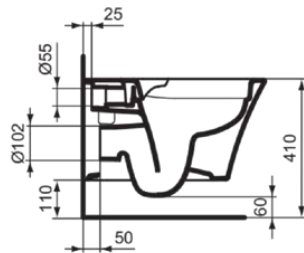

## E2288MA

CONNECT AIR | Wand-WC 360x540x350 mm in weiß, CL1 Vollspülung 4.5 - 6 l/min, horizontaler Ablauf | CL1, Spülrandlose Spültechnologie RimLS+, IdealPlus

### Allgemeine Informationen

|                        |                       |
|------------------------|-----------------------|
| Produktkategorie:      | Toiletten             |
| Produktart:            | Wand-WC               |
| Marke:                 | Ideal Standard        |
| Kollektion:            | CONNECT AIR           |
| Designer:              | Studio Levien         |
| Farbe:                 | MA - Weiß             |
| Oberflächenveredelung: | glänzend              |
| Höhe (mm):             | 350                   |
| Breite (mm):           | 360                   |
| Ausladung (mm):        | 540                   |
| Befestigungsart:       | Befestigungsschrauben |
| Nettogewicht (kg):     | 21.50                 |
| VVS:                   | 613143060             |
| EAN Code:              | 5017830554981         |