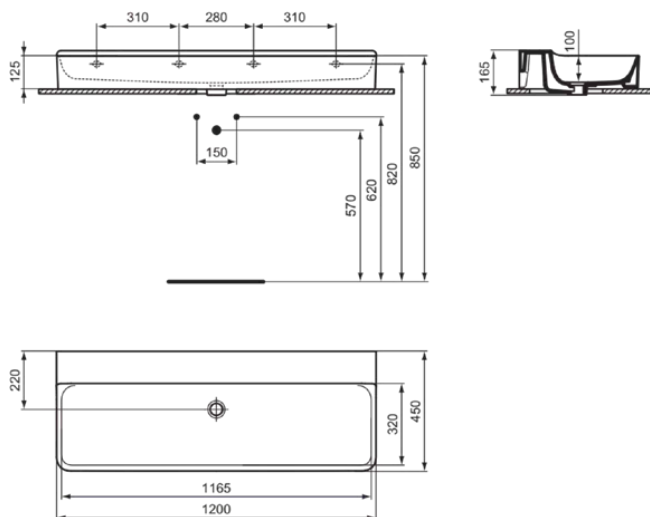

## T3809MA

CONCA | Waschtisch 1200x450x145 mm in weiß, ohne Hahnloch, ohne Überlauf | Platzsparender Waschtisch, IdealPlus

### Allgemeine Informationen

Produktkategorie:	Waschtische
Produktart:	Waschtisch
Marke:	Ideal Standard
Kollektion:	CONCA
Designer:	Palomba Serafini Associati
Farbe:	MA - Weiß
Oberflächenveredelung:	glänzend
Höhe (mm):	145
Breite (mm):	1200
Ausladung (mm):	450
Nettogewicht (kg):	32.00
EAN Code:	8014140468974