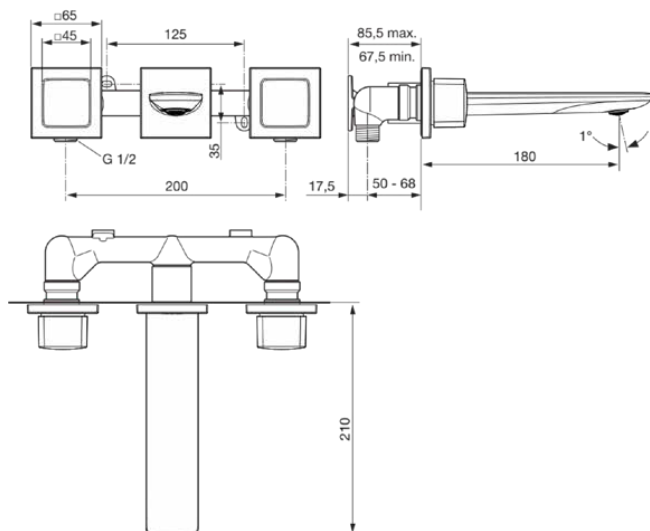

## A7445A5

CONCA | Zweigriff-Waschbeckenarmatur 265x210x65 mm, 180 mm vertikaler Abstand bis Mitte Auslauf in magnetic grey, Kit 1 included, 5 l/min (3 bar), ohne Ablaufgarnitur | PVD Technologie

### Allgemeine Informationen

Produktkategorie:	Waschtischarmaturen
Produktart:	Zweigriff-Waschbeckenarmatur
Marke:	Ideal Standard
Kollektion:	CONCA
Designer:	Palomba Serafini Associati
Farbe:	A5 - Magnetic Grey
Oberflächenveredelung:	satın
Höhe (mm):	65
Breite (mm):	265
Ausladung (mm):	210
Befestigungsart:	Kit 1 inklusive
Nettogewicht (kg):	2.75
EAN Code:	3800861093435