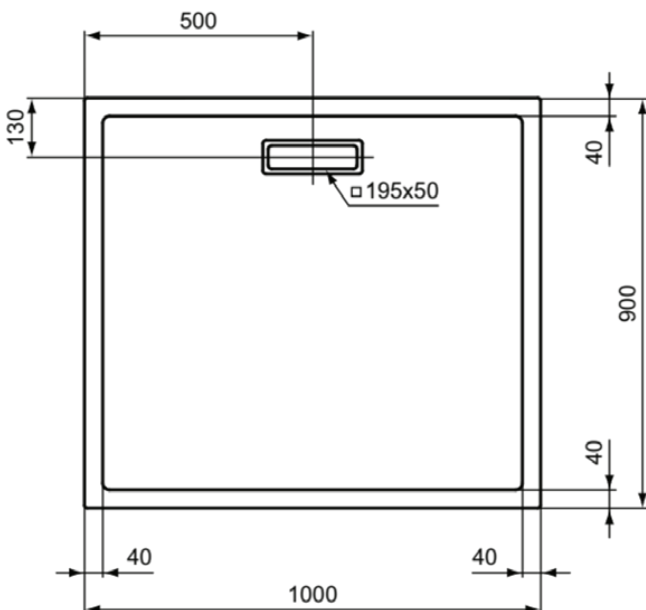

ULTRAFLAT NEW

T4482V1

ULTRAFLAT NEW | Rechteck-Brausewanne 1000x900x25 mm in weiß seidenmatt, ohne Ablaufgarnitur | Reinigungsmittelbeständig, Lichtbeständig, Barrierefrei, gemäß DIN 18040, 25 mm Höhe

Bild & Zeichnung

Allgemeine Informationen

Produktkategorie:	Brausewannen
Produktart:	Rechteck-Brausewanne
Marke:	Ideal Standard
Kollektion:	ULTRAFLAT NEW
Designer:	Ideal Standard
Farbe:	V1 - Weiß Seidenmatt
Oberflächenveredelung:	satin
Höhe (mm):	25
Breite (mm):	1000
Ausladung (mm):	900
Empfohlenes Fußset:	T4627
Nettogewicht (kg):	16.60
EAN Code:	8014140482116

Features

Reinigungsmittelbeständig

Lichtbeständig

Barrierefrei, gemäß DIN 18040

25 mm Höhe

Downloads

- [Installation Guide](#)

Produktstandards & Zertifikate

ULTRAFLAT NEW

T4482V1

ULTRAFLAT NEW | Rechteck-Brausewanne 1000x900x25 mm in weiß seidenmatt, ohne Ablaufgarnitur | Reinigungsmittelbeständig, Lichtbeständig, Barrierefrei, gemäß DIN 18040, 25 mm Höhe

Produktspezifikationen