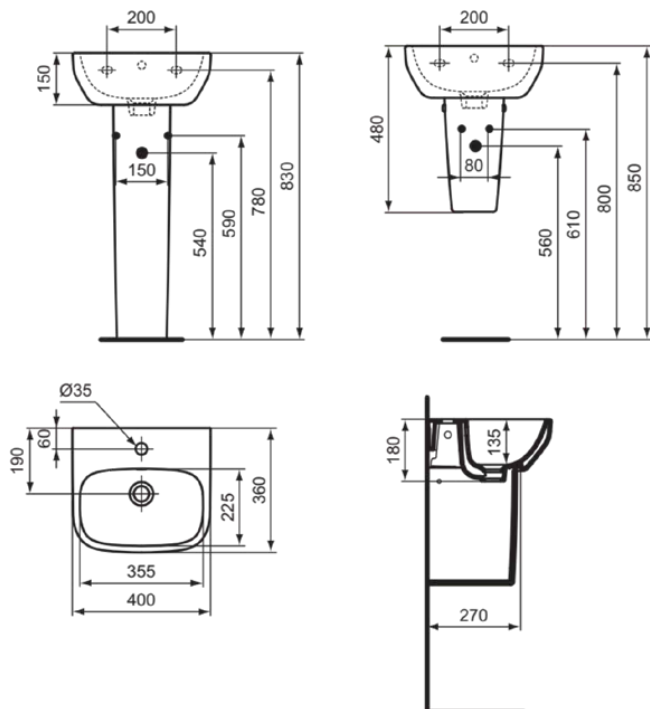

Produktspezifikationen

Farbcode:	MA
Farbbeschreibung:	weiß
IdealPlus Technologie:	Ja
Geschliffene Unterseite:	Nein
Barrierefreies Produkt:	Nein
Mit Kettenöse:	Nein
Material:	Keramik
Materialspezifikation:	Glasiertes Porzellan
Anzahl von Hahnlöchern je Waschbecken:	1
Anzahl von Waschbecken:	1
Sichtbarer Überlauf:	Ja
PVD Technologie:	Nein
Ablagefläche:	Hinten
Oberflächenveredelung:	glänzend
Position des Hahnlochs:	Mitte
Form des Überlaufs:	Rund
Mit Rückwand:	Ja
Mit Verschlussstopfen:	Nein