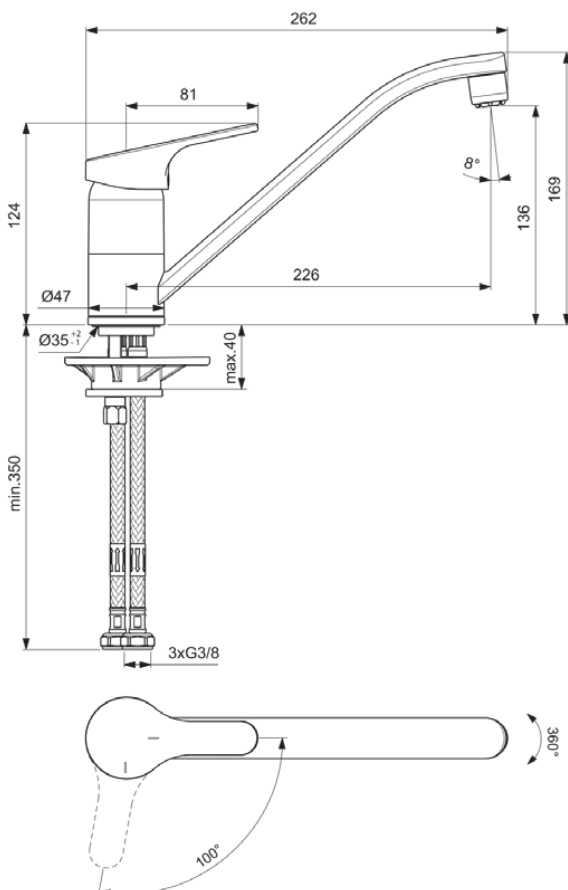

CERAFIT

BC134AA

CERAFIT | Küchenarmatur 47x262x169 mm, 226 mm vertikaler Abstand bis Mitte Auslauf in chrom, 6 l/min (3 bar) | EasyFix, BlueStart, Click-Technologie, EPD, FirmaFlow, SmartShine Oberfläche

Bild & Zeichnung

Allgemeine Informationen

Produktkategorie:	Küchenarmaturen
Produktart:	Küchenarmatur
Marke:	Ideal Standard
Kollektion:	CERAFIT
Designer:	Ideal Standard
Farbe:	AA - Chrom
Oberflächenveredelung:	glänzend
Höhe (mm):	169
Breite (mm):	47
Ausladung (mm):	262
Befestigungsart:	EasyFix
Nettogewicht (kg):	1.28
EAN Code:	3800861062127