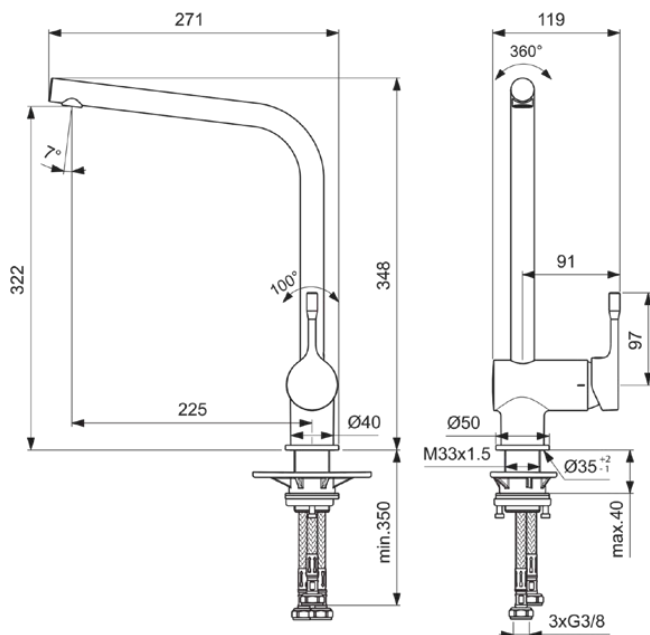

## BC175AA

CERALOOK | Küchenarmatur 119x271x348 mm, 225 mm vertikaler Abstand bis Mitte Auslauf in chrom, 6 l/min (3 bar) | EasyFix, Click-Technologie, EPD, FirmaFlow, SmartShine Oberfläche

### Allgemeine Informationen

Produktkategorie:	Küchenarmaturen
Produktart:	Küchenarmatur
Marke:	Ideal Standard
Kollektion:	CERALOOK
Designer:	Ideal Standard
Farbe:	AA - Chrom
Oberflächenveredelung:	glänzend
Höhe (mm):	348
Breite (mm):	119
Ausladung (mm):	271
Befestigungsart:	EasyFix
Nettogewicht (kg):	1.38
EAN Code:	3800861068631