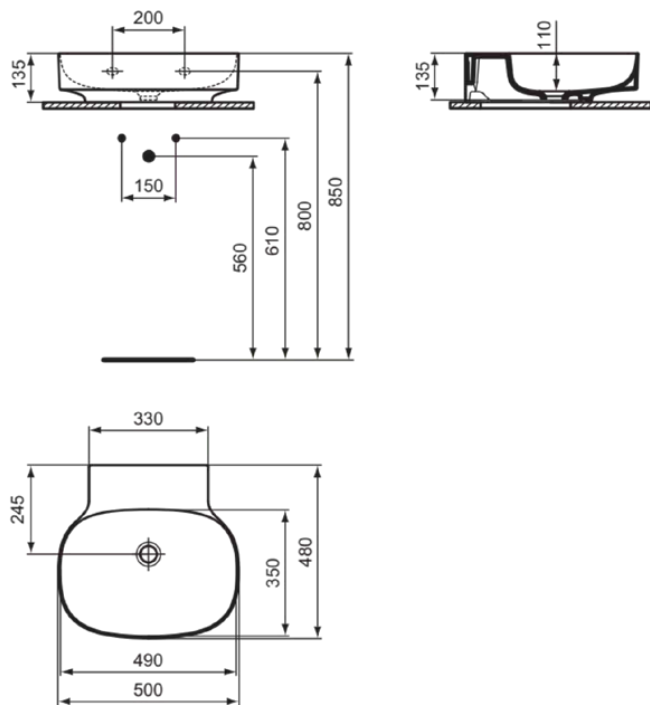

## T498701

LINDA-X | Waschtisch 500x480x135 mm in weiß glänzend, ohne Hahnloch, ohne Überlauf | Diamatec

### Allgemeine Informationen

Produktkategorie:	Waschtische
Produktart:	Waschtisch
Marke:	Ideal Standard
Kollektion:	LINDA-X
Designer:	Palomba Serafini Associati
Farbe:	01 - Weiß Glänzend
Oberflächenveredelung:	glänzend
Höhe (mm):	135
Breite (mm):	500
Ausladung (mm):	480
Nettogewicht (kg):	11.00
EAN Code:	8014140492191

**LINDA-X**

**T498701**

LINDA-X | Waschtisch 500x480x135 mm in weiß glänzend, ohne Hahnloch, ohne Überlauf | Diamatec

Empfohlene Ausschittschablone: TT0299731