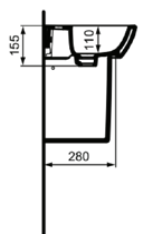

Produktspezifikationen

Farbcode:	01
Farbbeschreibung:	weiß glänzend
Material:	Keramik
Materialspezifikation:	Feinfeuerton
PVD Technologie:	Nein
Oberflächenveredelung:	glänzend
Befestigungsart:	Befestigungsset
Montageart:	Boden