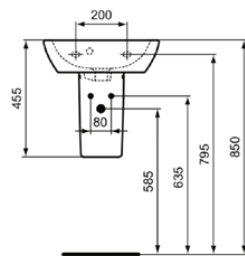

CONNECT

E711201

CONNECT | Standsäule 193x188x720 mm in weiß glänzend

Bild & Zeichnung

Allgemeine Informationen

Produktkategorie:	Säulen
Produktart:	Standsäule
Marke:	Ideal Standard
Kollektion:	CONNECT
Designer:	Studio Levien
Farbe:	01 - Weiß Glänzend
Oberflächenveredelung:	glänzend
Höhe (mm):	720
Breite (mm):	193
Ausladung (mm):	188
Befestigungsart:	Befestigungsset
Nettogewicht (kg):	10.70
EAN Code:	5017830399032

Downloads

- [EPD](#)

Produktspezifikationen

Farbcode:	01
Farbbeschreibung:	weiß glänzend
Material:	Keramik
Materialspezifikation:	Feinfeuerton
PVD Technologie:	Nein
Oberflächenveredelung:	glänzend
Befestigungsart:	Befestigungsset
Montageart:	Boden