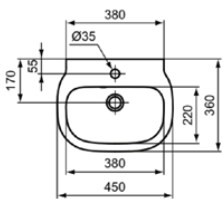

Produktspezifikationen

Farbcode:	01
Farbbeschreibung:	weiß glänzend
Material:	Keramik
Materialspezifikation:	Feinfeuerton
PVD Technologie:	Nein
Oberflächenveredelung:	glänzend
Befestigungsart:	Befestigungsset
Montageart:	Boden