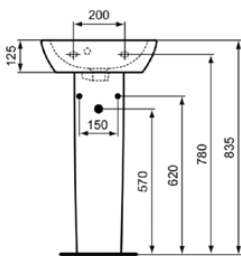

Produktspezifikationen

Farbcode:	01
Farbbeschreibung:	weiß glänzend
Material:	Keramik
Materialspezifikation:	Feinfeuerton
PVD Technologie:	Nein
Oberflächenveredelung:	glänzend
Befestigungsart:	Befestigungsset
Montageart:	Boden