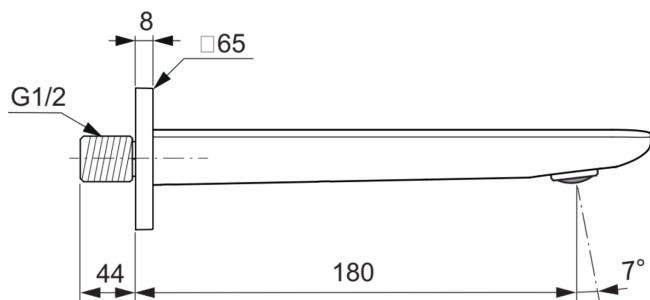

CONCA

BC769AA

CONCA | Wandauslauf 65x65 mm, 180 mm vertikaler Abstand bis Mitte Auslauf in chrom, 20 l/min (3 bar) | SmartShine Oberfläche

Bild & Zeichnung

Allgemeine Informationen

Produktkategorie:	Ausläufe
Produktart:	Wandauslauf
Marke:	Ideal Standard
Kollektion:	CONCA
Designer:	Palomba Serafini Associati
Colour:	AA - Chrom
Oberflächenveredelung:	glänzend
Maximale Höhe (mm):	65
Maximale Breite (mm):	65
Befestigungsart:	Überwurfmutter
Nettogewicht (kg):	0.75
EAN Code:	3800861084891

Anzahl der Rosette(n):	1
Farbcode:	AA
Farbbeschreibung:	chrom
Material:	Metall
Material des Kelches:	Messing
Maximaler Durchfluss bei 3 bar (l/min):	20
Maximaler Durchfluss bei 3 bar (l/min) für alle Auslässe:	20
Durchfluss bei 3 bar (l) - Auslauf:	20
Betriebs-Höchstdruck (bar):	5
Betriebs-Mindestdruck (bar):	0.5
PVD Technologie:	Nein
Form der Rosette(n):	Quadrat
Smartshine:	Ja
Oberflächenschutz:	verchromt
Oberflächenveredelung:	glänzend
Strahlreglerart:	Luftsprudler
Sichtbarkeit des Strahlreglers:	Sichtbar

CONCA

BC769AA

CONCA | Wandauslauf 65x65 mm, 180 mm vertikaler Abstand bis Mitte Auslauf in chrom, 20 l/min (3 bar) | SmartShine Oberfläche

Produktspezifikationen

Einstellbar Strahlregler:	Nein
Mit Rosette(n):	Ja
Befestigungsart:	Überwurfmutter
Montageart:	wandhängend