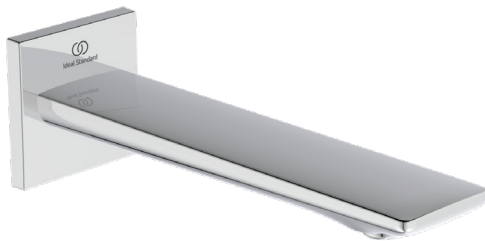

CONCA

BC769AA

CONCA | Wandauslauf 65x65 mm, 180 mm vertikaler Abstand bis Mitte Auslauf in chrom, 20 l/min (3 bar) | SmartShine Oberfläche

Bild & Zeichnung

Allgemeine Informationen

Produktkategorie:	Ausläufe
Produktart:	Wandauslauf
Marke:	Ideal Standard
Kollektion:	CONCA
Designer:	Palomba Serafini Associati
Colour:	AA - Chrom
Oberflächenveredelung:	glänzend
Maximale Höhe (mm):	65
Maximale Breite (mm):	65
Befestigungsart:	Überwurfmutter
Nettogewicht (kg):	0.75
EAN Code:	3800861084891

Anzahl der Rosette(n):	1
Farbcode:	AA
Farbbeschreibung:	chrom
Material:	Metall
Material des Kelches:	Messing
Maximaler Durchfluss bei 3 bar (l/min):	20
Maximaler Durchfluss bei 3 bar (l/min) für alle Auslässe:	20
Durchfluss bei 3 bar (l) - Auslauf:	20
Betriebs-Höchstdruck (bar):	5
Betriebs-Mindestdruck (bar):	0.5
PVD Technologie:	Nein
Form der Rosette(n):	Quadrat
Smartshine:	Ja
Oberflächenschutz:	verchromt
Oberflächenveredelung:	glänzend
Strahlreglerart:	Luftsprudler
Sichtbarkeit des Strahlreglers:	Sichtbar

CONCA

BC769AA

CONCA | Wandauslauf 65x65 mm, 180 mm vertikaler Abstand bis Mitte Auslauf in chrom, 20 l/min (3 bar) | SmartShine Oberfläche

Produktspezifikationen

Einstellbar Strahlregler:	Nein
Mit Rosette(n):	Ja
Befestigungsart:	Überwurfmutter
Montageart:	wandhängend