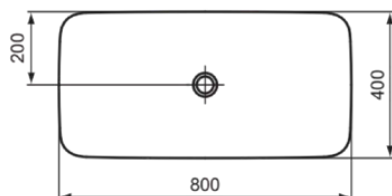

IPALYSS

E1391X8

IPALYSS | Schale 800x400x120 mm in powder, ohne Hahnloch, ohne Überlauf | Diamatec, Platzsparender Waschtisch

Bild & Zeichnung

Allgemeine Informationen

Produktkategorie:	Waschtische
Produktart:	Schale
Marke:	Ideal Standard
Kollektion:	IPALYSS
Designer:	Studio Levien
Farbe:	X8 - Powder
Oberflächenveredelung:	satin
Höhe (mm):	120
Breite (mm):	800
Ausladung (mm):	400
Nettogewicht (kg):	11.30
EAN Code:	5017830542391

Produktstandards & Zertifikate

Normen:	EN 14688
Leistungserklärung (DoP):	CL00

Produktspezifikationen

Farbcode:	X8
Farbbeschreibung:	powder
Diamatec Technologie:	Ja
Geschliffene Rückseite(n):	Nein
Geschliffene Unterseite:	Ja
Barrierefreies Produkt:	Nein
Mit Kettenöse:	Nein
Material:	Keramik
Materialspezifikation:	Diamatec
Anzahl von Hahnlöchern je Waschbecken:	0
Anzahl von Waschbecken:	1
Sichtbarer Überlauf:	Nein
PVD Technologie:	Nein
Ablagefläche:	Ohne

IPALYSS

E1391X8

IPALYSS | Schale 800x400x120 mm in powder, ohne Hahnloch, ohne Überlauf | Diamatec, Platzsparender Waschtisch

Produktspezifikationen

Oberflächenveredelung:	satin
Mit Rückwand:	Nein
Mit Verschlussstopfen:	Nein
Mit Überlauf:	Nein
Mit Siphon:	Nein
Montageart:	Aufgesetzt