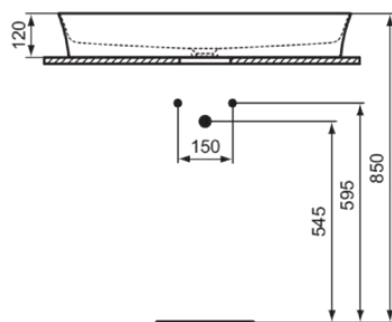

IPALYSS

E1391X8

IPALYSS | Schale 800x400x120 mm in powder, ohne Hahnloch, ohne Überlauf | Diamatec, Platzsparender Waschtisch

Bild & Zeichnung

Allgemeine Informationen

Produktkategorie:	Waschtische
Produktart:	Schale
Marke:	Ideal Standard
Kollektion:	IPALYSS
Designer:	Studio Levien
Farbe:	X8 - Powder
Oberflächenveredelung:	satin
Höhe (mm):	120
Breite (mm):	800
Ausladung (mm):	400
Nettogewicht (kg):	11.30
EAN Code:	5017830542391

Im Lieferumfang enthaltene Produkte

E2114X8:	MULTI SUITES - FINISHED PRODUCTS Nicht verschließbares Schaftventil 72x72 mm in powder
----------	--

Features

Diamatec

Platzsparender Waschtisch

Downloads

- [Installation Guide](#)

Produktstandards & Zertifikate

Normen:	EN 14688
Leistungserklärung (DoP):	CL00

Produktspezifikationen

Farbcode:	X8
Farbbeschreibung:	powder
Diamatec Technologie:	Ja
Geschliffene Rückseite(n):	Nein
Geschliffene Unterseite:	Ja
Barrierefreies Produkt:	Nein
Mit Kettenöse:	Nein
Material:	Keramik
Materialspezifikation:	Diamatec
Anzahl von Hahnlöchern je Waschbecken:	0
Anzahl von Waschbecken:	1
Sichtbarer Überlauf:	Nein
PVD Technologie:	Nein
Ablagefläche:	Ohne

IPALYSS

E1391X8

IPALYSS | Schale 800x400x120 mm in powder, ohne Hahnloch, ohne Überlauf | Diamatec, Platzsparender Waschtisch

Produktspezifikationen

Oberflächenveredelung:	satin
Mit Rückwand:	Nein
Mit Verschlussstopfen:	Nein
Mit Überlauf:	Nein
Mit Siphon:	Nein
Montageart:	Aufgesetzt