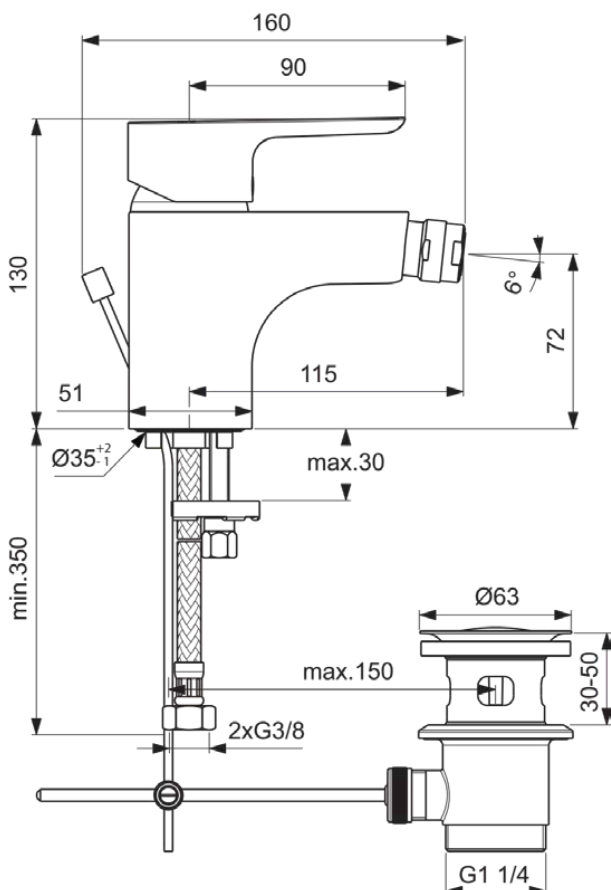

CERAPLAN III

B0897AA

CERAPLAN III | Bidet Armatur 51x160x130 mm, 115 mm vertikaler Abstand bis Mitte Auslauf in chrom, 12.5 l/min (3 bar), mit Ablaufgarnitur | EasyFix, Einstellbarer Auslauf, Click-Technologie, EPD, FirmaFlow, SmartShine Oberfläche

Bild & Zeichnung

Allgemeine Informationen

Produktkategorie:	Bidetarmaturen
Produktart:	Bidet Armatur
Marke:	Ideal Standard
Kollektion:	CERAPLAN III
Designer:	Ideal Standard
Farbe:	AA - Chrom
Oberflächenveredelung:	glänzend
Höhe (mm):	130
Breite (mm):	51
Ausladung (mm):	160
Befestigungsart:	EasyFix
Nettogewicht (kg):	1.77
EAN Code:	3800861050674

Normen:	EN 248 EN 817 DIN 4109-1
Name des BGCC-Zertifikates:	14-NURVSPSRB-3136

Produktspezifikationen

Anzahl der Rosette(n):	0
Anzahl der Griffe:	1
Kugelgelenk-Anschlussgewinde:	M24x1
Farbcode:	AA
Farbbeschreibung:	chrom
FirmaFlow Kartusche:	Ja
Griff-Anwendung:	Volumen & Temperaturkontrolle
Griffposition:	Oben
Mit Kettenöse:	Nein
Niederdruckmodell:	Nein
Material:	Metall