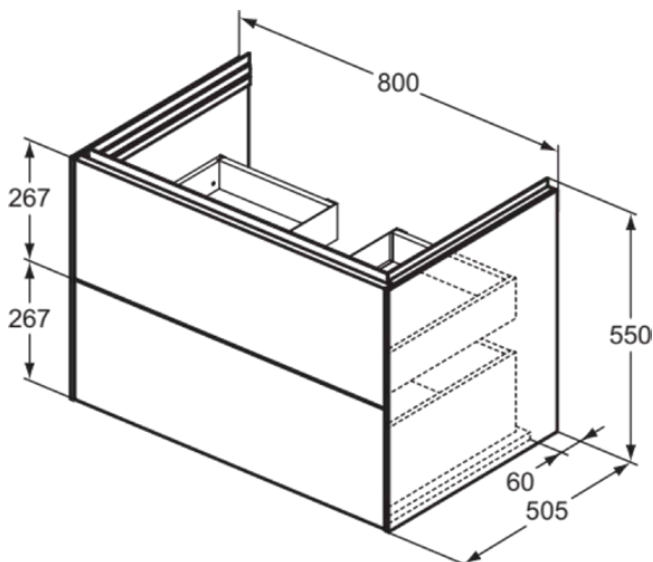

CONCA

T4574Y4

CONCA | Waschtisch-Unterschrank 800x505x550 mm in eiche geflammt furnier, 2 Schubladen | Grifflos, Vollauszug, Push-to-open, SoftClosing, Vormontiert, Nachhaltig gewonnenes Holz, Echtholz furnier

Bild & Zeichnung

Allgemeine Informationen

| | |
|------------------------|-----------------------------|
| Produktkategorie: | Möbel |
| Produktart: | Waschtisch-Unterschrank |
| Marke: | Ideal Standard |
| Kollektion: | CONCA |
| Designer: | Palomba Serafini Associati |
| Farbe: | Y4 - Eiche Geflammt Furnier |
| Oberflächenveredelung: | Matt |
| Höhe (mm): | 550 |
| Breite (mm): | 800 |
| Ausladung (mm): | 505 |
| Befestigungsart: | Befestigungsset |
| Nettogewicht (kg): | 41.00 |
| EAN Code: | 8014140483007 |