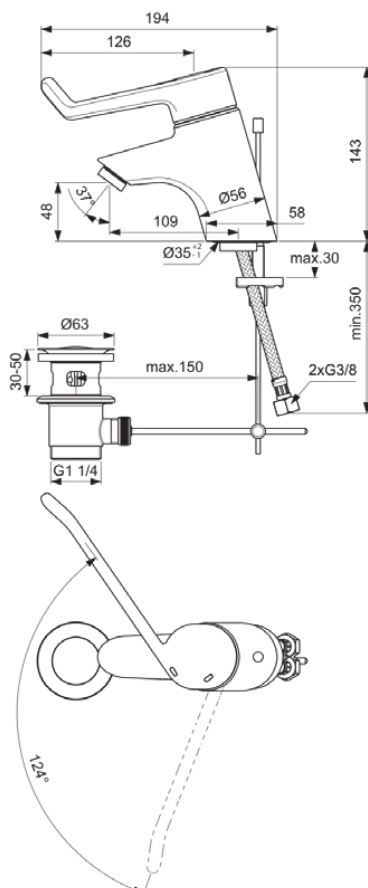

CERAPLUS

B8219AA

CERAPLUS | Waschtischarmatur 58x194x143 mm, 109 mm vertikaler Abstand bis Mitte Auslauf in chrom, 13 l/min (3 bar), mit Ablaufgarnitur | Sequentielle Kartusche, EasyFix, EPD, FirmaFlow, Vandalismussicher, SmartShine Oberfläche

Bild & Zeichnung

Allgemeine Informationen

Produktkategorie:	Waschtischarmaturen
Produktart:	Waschtischarmatur
Marke:	Ideal Standard
Kollektion:	CERAPLUS
Designer:	Artefakt
Farbe:	AA - Chrom
Oberflächenveredelung:	glänzend
Höhe (mm):	143
Breite (mm):	58
Ausladung (mm):	194
Befestigungsart:	EasyFix
Nettogewicht (kg):	2.01
EAN Code:	3800861002840