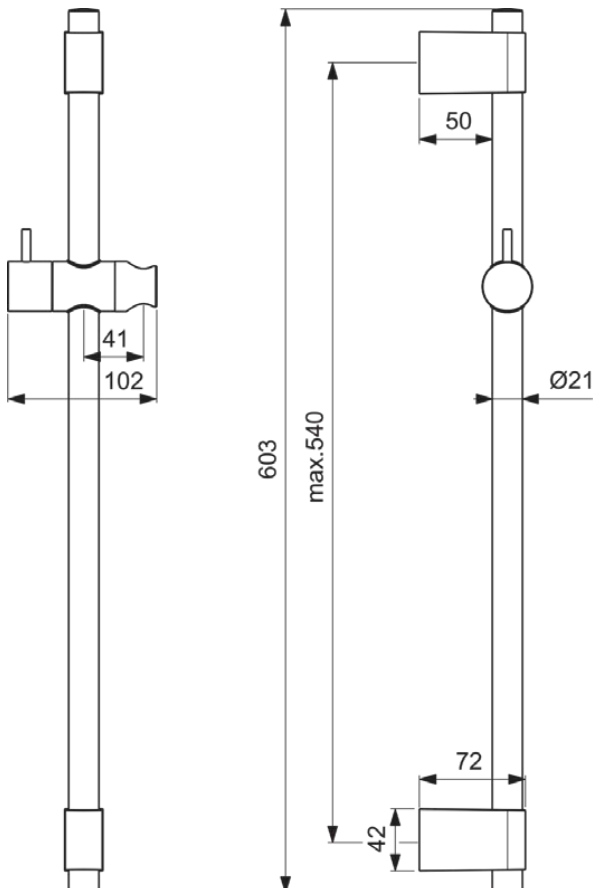

IDEALRAIN PRO

B9848AA

IDEALRAIN PRO | Brausestange 102x72x603 mm in chrom

Bild & Zeichnung

Allgemeine Informationen

Produktkategorie:	Duschezubehör
Produktart:	Brausestange
Marke:	Ideal Standard
Kollektion:	IDEALRAIN PRO
Designer:	Ideal Standard
Farbe:	AA - Chrom
Oberflächenveredelung:	glänzend
Höhe (mm):	603
Breite (mm):	102
Ausladung (mm):	72
Befestigungsart:	Befestigungsschrauben
Nettogewicht (kg):	0.75
VVS:	737676064
EAN Code:	3800861030249

Downloads

- [Installation Guide](#)
- [Spare Parts List](#)

Produktstandards & Zertifikate

Name des BGCC-Zertifikates: 14-NURVSPSRB-3135

Produktspezifikationen

Einstellbare Befestigungspunkte:	Ja
Farbcode:	AA
Farbbeschreibung:	chrom
Verdeckte Befestigung:	Ja
Material:	Metall
Form der Rosette(n):	Konisch
Smartshine:	Ja
Oberflächenschutz:	verchromt
Oberflächenveredelung:	glänzend
Mit Rosette(n):	Ja
Mit integrierten Wandanschlussbogen:	Nein
Mit schwenkbarem Schieber:	Ja
Befestigungsart:	Befestigungsschrauben
Montageart:	wandhängend