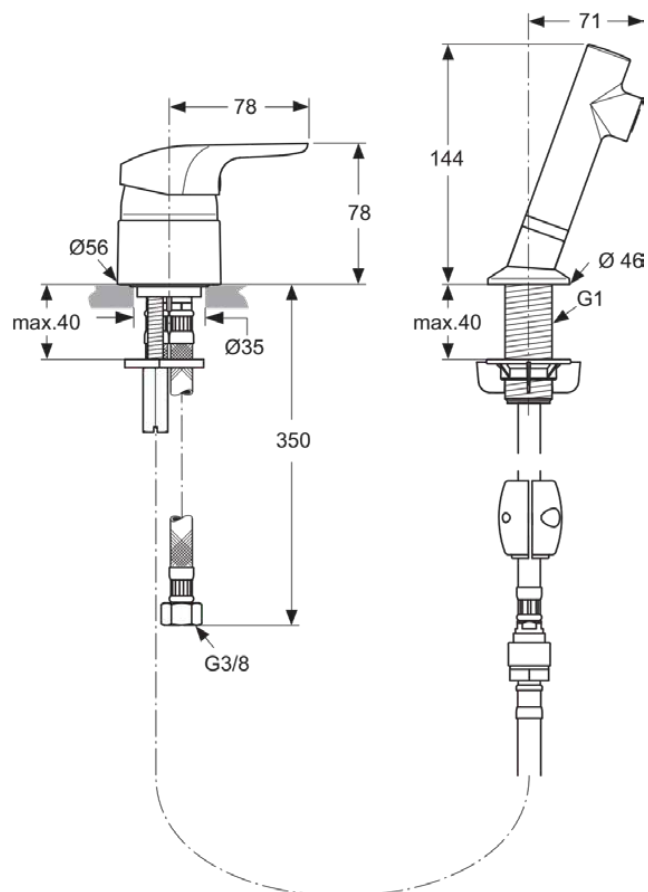

## A5727AA

CERAFLEX | Waschtischarmatur 106x106x144 mm, 71 mm vertikaler Abstand bis Mitte Auslauf in chrom, 9 l/min (3 bar), ohne Ablaufgarnitur | EasyFix, Verdeckter Strahlregler, Click-Technologie, EPD, SmartShine Oberfläche

### Allgemeine Informationen

|                        |                     |
|------------------------|---------------------|
| Produktkategorie:      | Waschtischarmaturen |
| Produktart:            | Waschtischarmatur   |
| Marke:                 | Ideal Standard      |
| Kollektion:            | CERAFLEX            |
| Designer:              | Artefakt            |
| Colour:                | AA - Chrom          |
| Oberflächenveredelung: | glänzend            |
| Höhe (mm):             | 144                 |
| Breite (mm):           | 106                 |
| Ausladung (mm):        | 106                 |
| Befestigungsart:       | EasyFix             |
| Nettogewicht (kg):     | 1.35                |
| EAN Code:              | 4015413315135       |