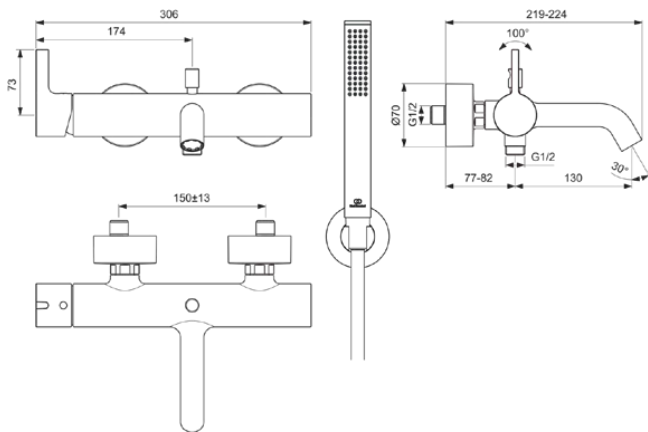

JOY

BC787A2

JOY | Badearmatur AP 306x219 mm, 207 mm vertikaler Abstand bis Mitte Auslauf in brushed gold, 20.0 l/min (3 bar) | Verdeckter Strahlregler, Click-Technologie, EPD, FirmaFlow, PVD Technologie

Bild & Zeichnung

Allgemeine Informationen

Produktkategorie:	Badearmaturen
Produktart:	Badearmatur AP
Marke:	Ideal Standard
Kollektion:	JOY
Designer:	Palomba Serafini Associati
Farbe:	A2 - Brushed Gold
Oberflächenveredelung:	satın
Breite (mm):	306
Ausladung (mm):	219 - 224
Befestigungsart:	S-Anschluss
Nettogewicht (kg):	3,56
VVS:	727125815
EAN Code:	3800861086963

Im Lieferumfang enthaltene Produkte

BC774A2:	IDEALRAIN 1-Funktionshandbrause 25x25x198 mm in brushed gold, 8 l/min (3 bar)
BE125A2:	IDEALRAIN Brauseschlauch 1250 mm in brushed gold
BC806A2:	IDEALRAIN Brausehalter 60x58x60 mm in brushed gold