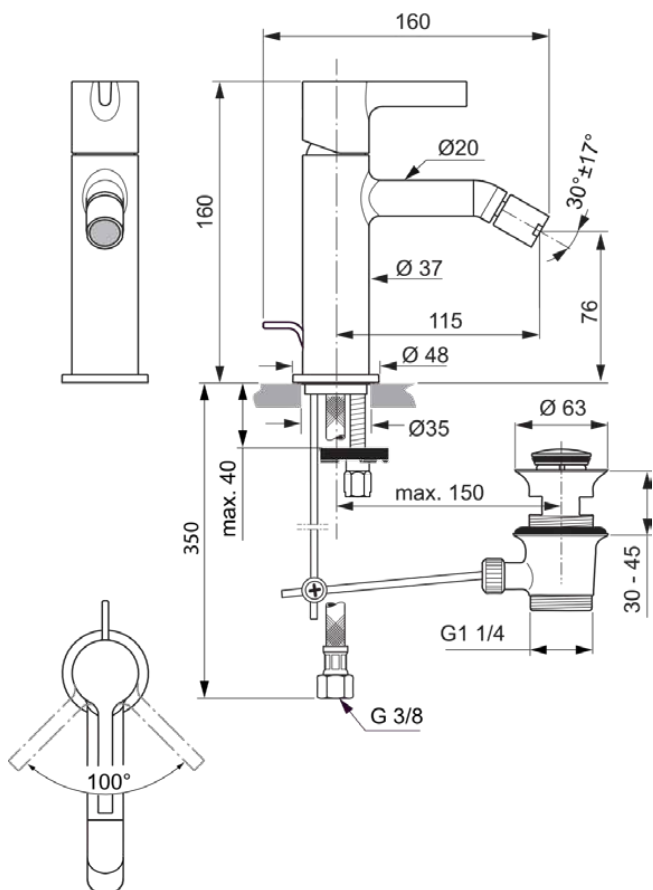

## BC784A2

JOY | Bidet Armatur 48x160x160 mm, 115 mm vertikaler Abstand bis Mitte Auslauf in brushed gold, 5 l/min (3 bar), mit Ablaufgarnitur | EasyFix, Strahlregler, Einstellbarer Auslauf, EPD, FirmaFlow, PVD Technologie

### Allgemeine Informationen

Produktkategorie:	Bidetarmaturen
Produktart:	Bidet Armatur
Marke:	Ideal Standard
Kollektion:	JOY
Designer:	Palomba Serafini Associati
Farbe:	A2 - Brushed Gold
Oberflächenveredelung:	satin
Höhe (mm):	160
Breite (mm):	48
Ausladung (mm):	160
Befestigungsart:	EasyFix
Nettogewicht (kg):	1.58
VVS:	705243115
EAN Code:	3800861086932

### Produktspezifikationen

Anzahl der Rosette(n):	1
Anzahl der Griffe:	1
Kugelgelenk-Anschlussgewinde:	M16x1 / M16,5x5
Farbcode:	A2
Farbbeschreibung:	brushed gold
FirmaFlow Kartusche:	Ja
Griffposition:	Oben
Mit Kettenöse:	Nein
Niederdruckmodell:	Nein
Material:	Metall

JOY

BC784A2

JOY | Bidet Armatur 48x160x160 mm, 115 mm vertikaler Abstand bis Mitte Auslauf in brushed gold, 5 l/min (3 bar), mit Ablaufgarnitur | EasyFix, Strahlregler, Einstellbarer Auslauf, EPD, FirmaFlow, PVD Technologie