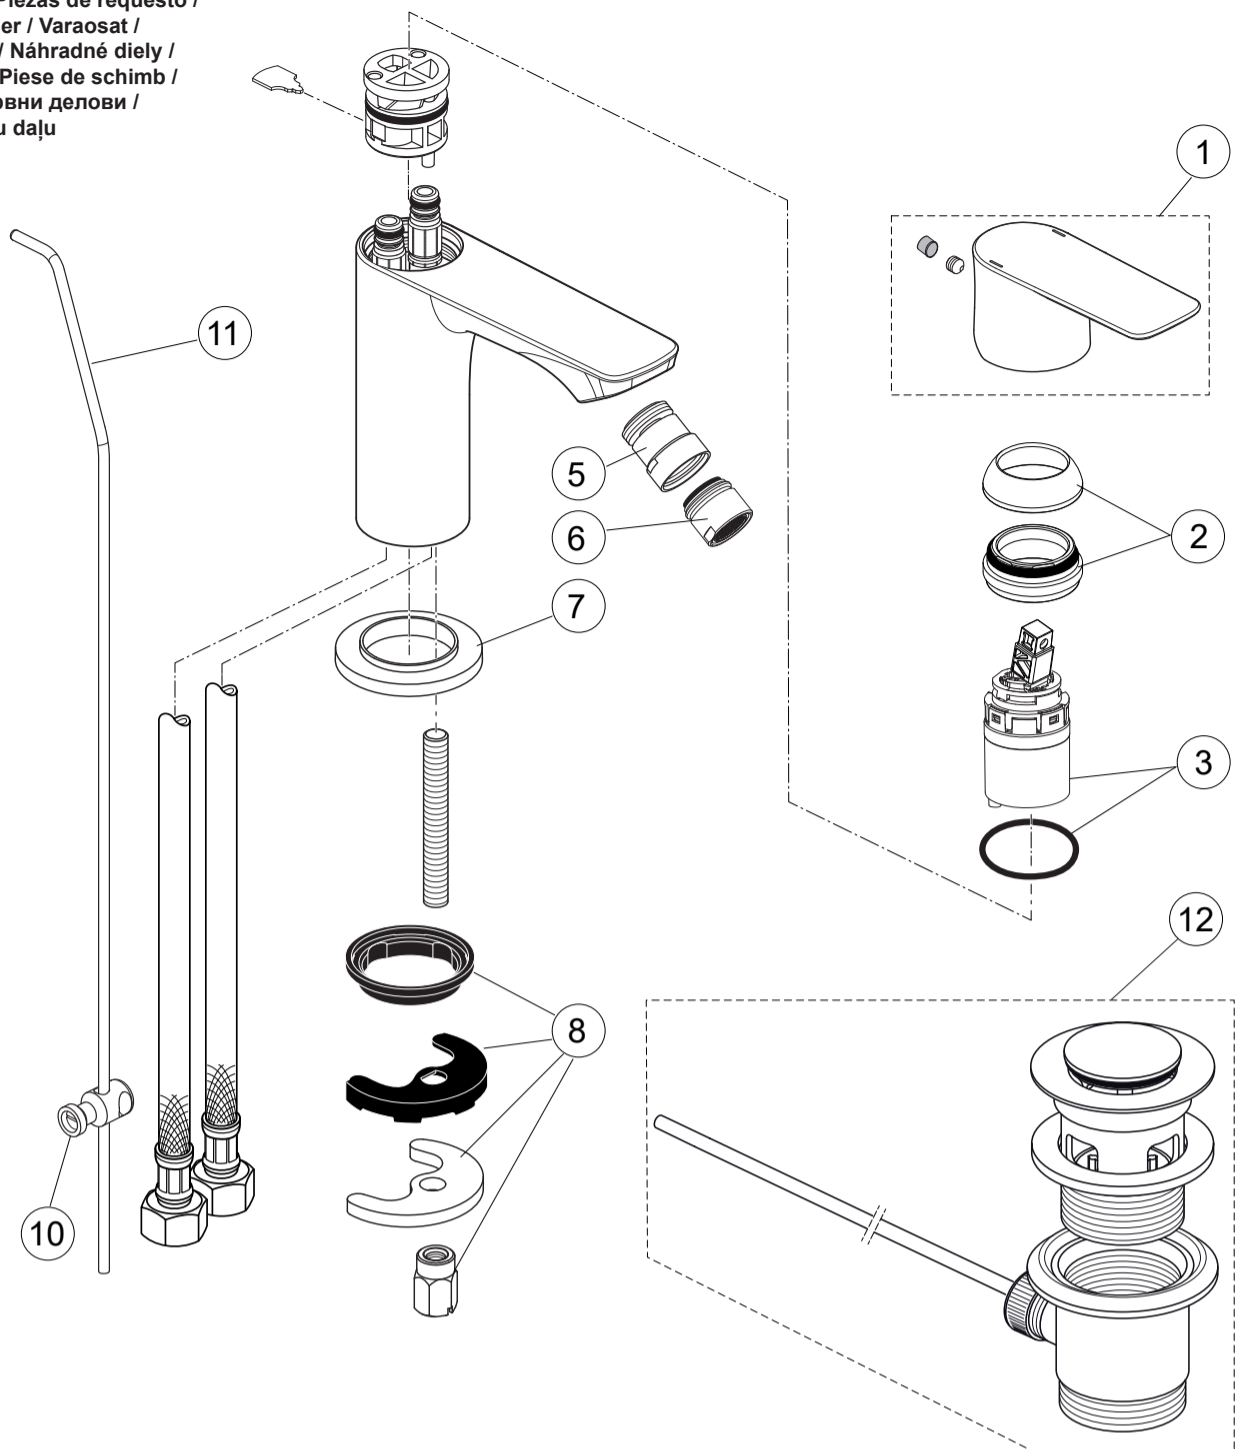

XX = AA, GN, ...

Pos.	Part No.
1	A 861 521 XX
2	A 861 417 XX
3	A 861 397 NU
5	A 960 019 XX
6	A 963 369 XX
7	A 861 227 XX
8	A 964 520 NU
10	A 961 172 NU
11	B 960 900 XX
12	A 961 230 XX

Ideal Standard

CONNECT AIR

<https://www.idealstandard.com>

	P	bar	0,5		MAX. 10	5		Q (3 bar)
	T	°C			MAX. 85	65		l/min 5