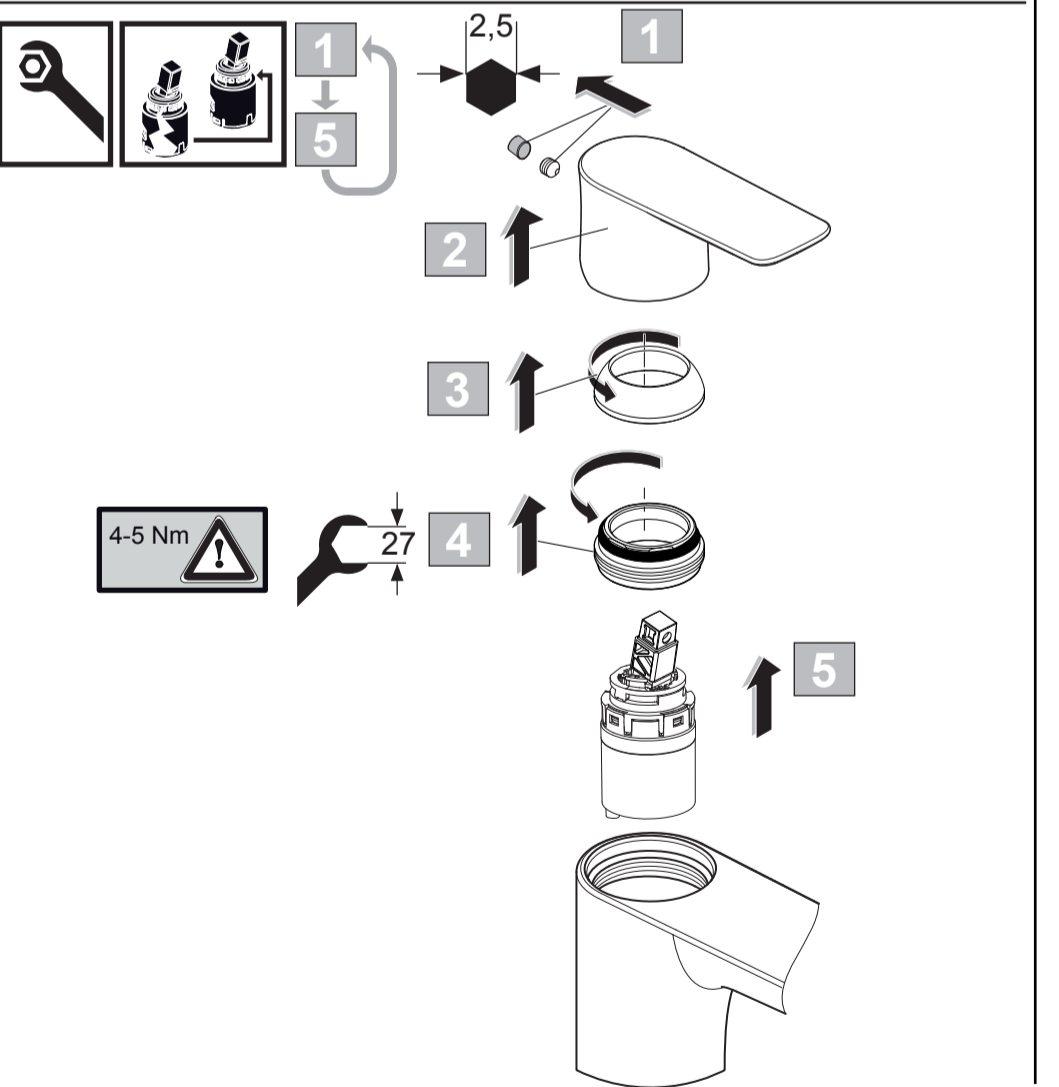

XX = AA, GN, ...

Pos.	Part No.
1	A 861 521 XX
2	A 861 417 XX
3	A 861 397 NU
5	A 960 019 XX
6	A 963 369 XX
7	A 861 227 XX
8	A 964 520 NU
10	A 961 172 NU
11	B 960 900 XX
12	A 961 230 XX

Ideal Standard

CONNECT AIR

<https://www.idealstandard.com>

	P	bar	0,5		MAX. 10	5		Q (3 bar)
	T	°C			MAX. 85	65		l/min 5