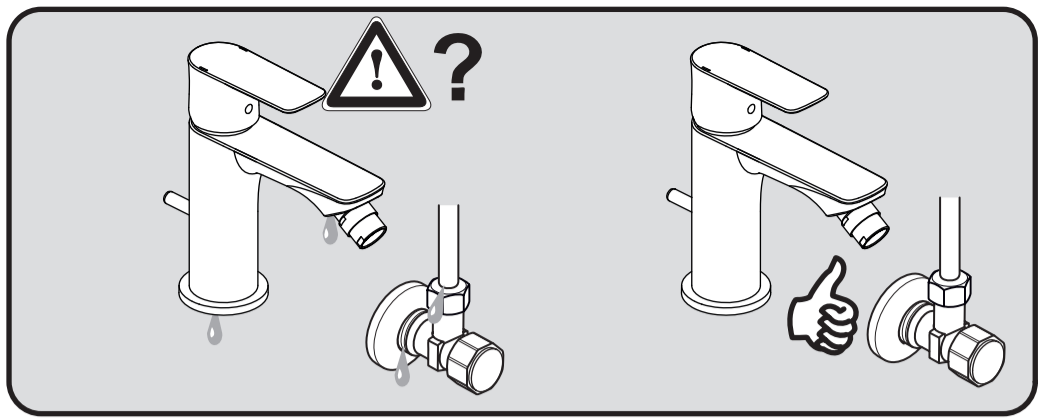

P	bar	0,5		MAX. 10	5		Q (3 bar)
	T	°C			MAX. 85	65		l/min 5