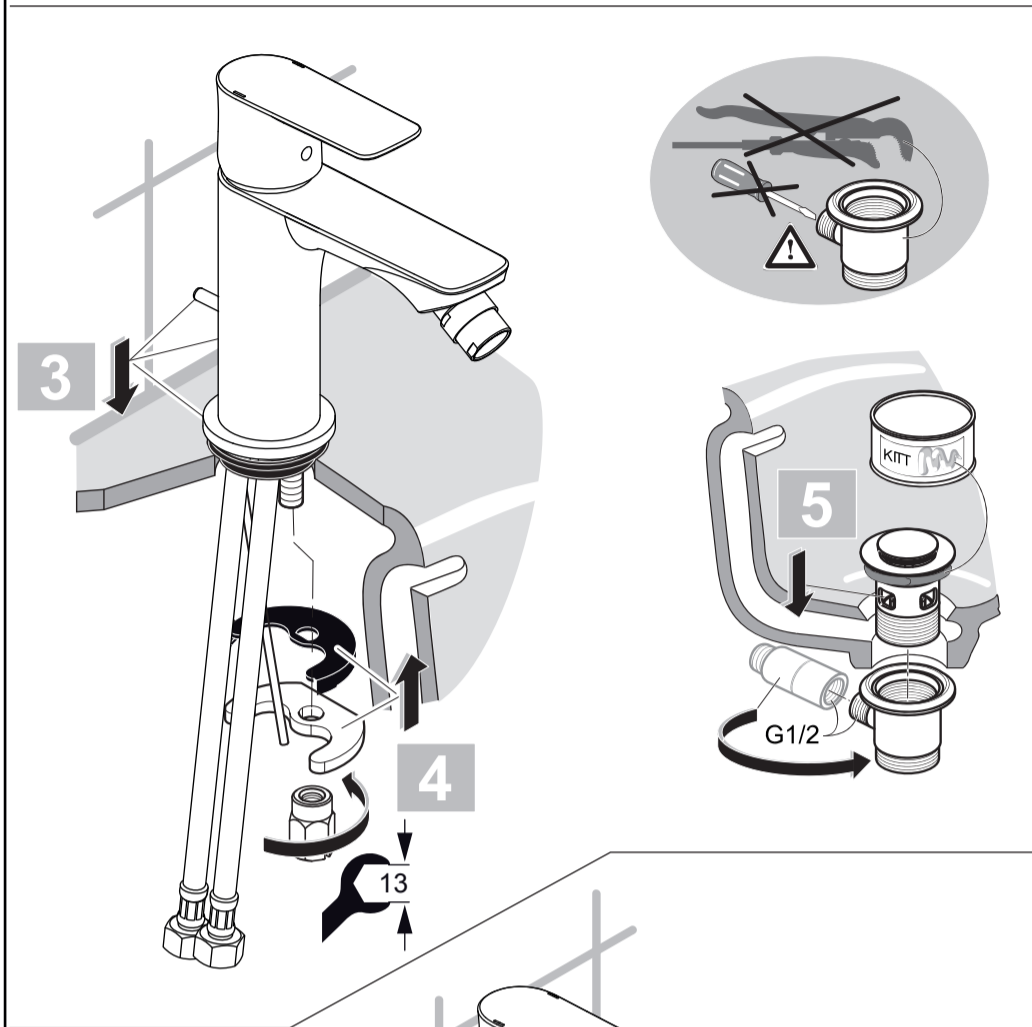

XX = AA, GN, ...

Pos.	Part No.
1	A 861 521 XX
2	A 861 417 XX
3	A 861 397 NU
5	A 960 019 XX
6	A 963 369 XX
7	A 861 227 XX
8	A 964 520 NU
10	A 961 172 NU
11	B 960 900 XX
12	A 961 230 XX

Ideal Standard

CONNECT AIR

<https://www.idealstandard.com>

	P	bar	0,5		MAX. 10	5		Q (3 bar)
	T	°C			MAX. 85	65		l/min 5