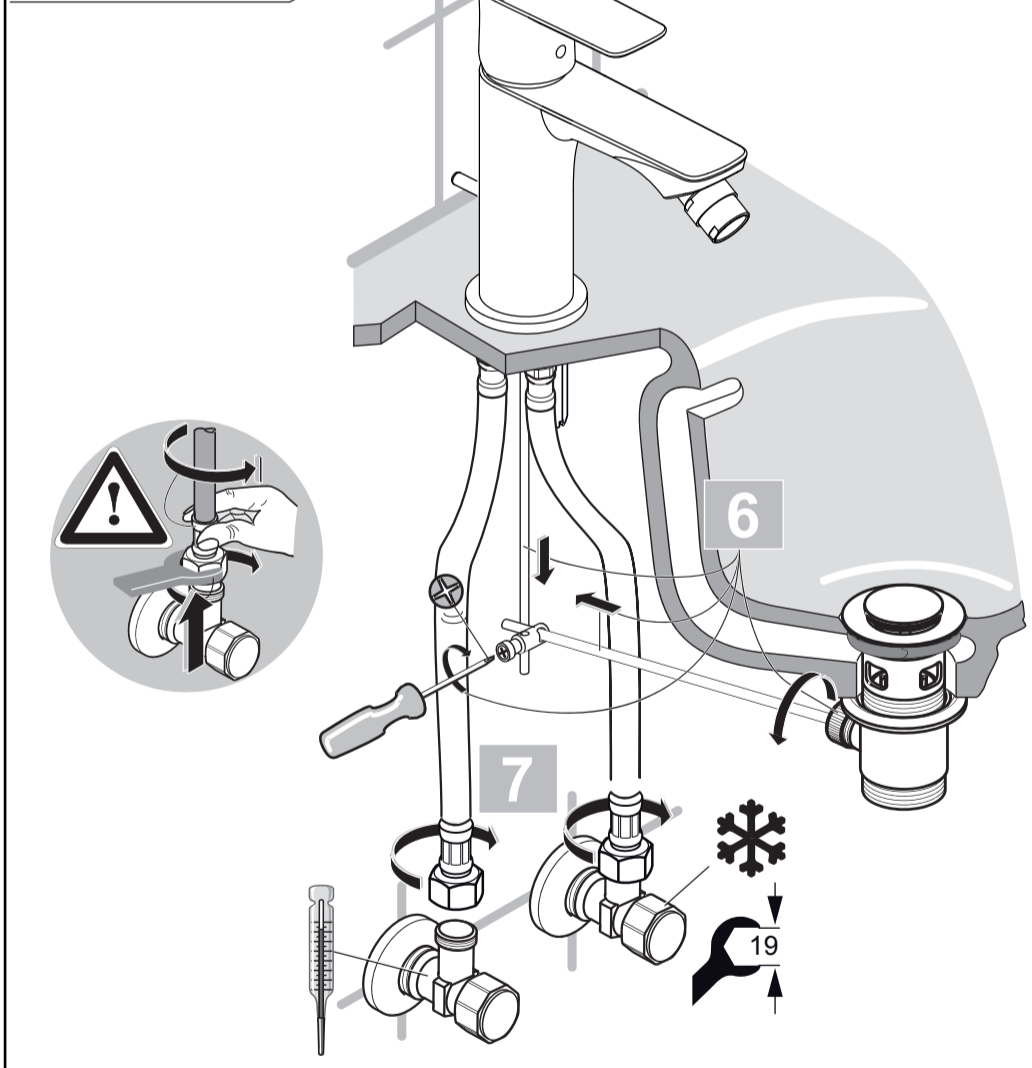

XX = AA, GN, ...

Pos.	Part No.
1	A 861 521 XX
2	A 861 417 XX
3	A 861 397 NU
5	A 960 019 XX
6	A 963 369 XX
7	A 861 227 XX
8	A 964 520 NU
10	A 961 172 NU
11	B 960 900 XX
12	A 961 230 XX

Ideal Standard

CONNECT AIR

<https://www.idealstandard.com>

	P	bar	0,5		MAX. 10	5		Q (3 bar)
	T	°C			MAX. 85	65		l/min 5