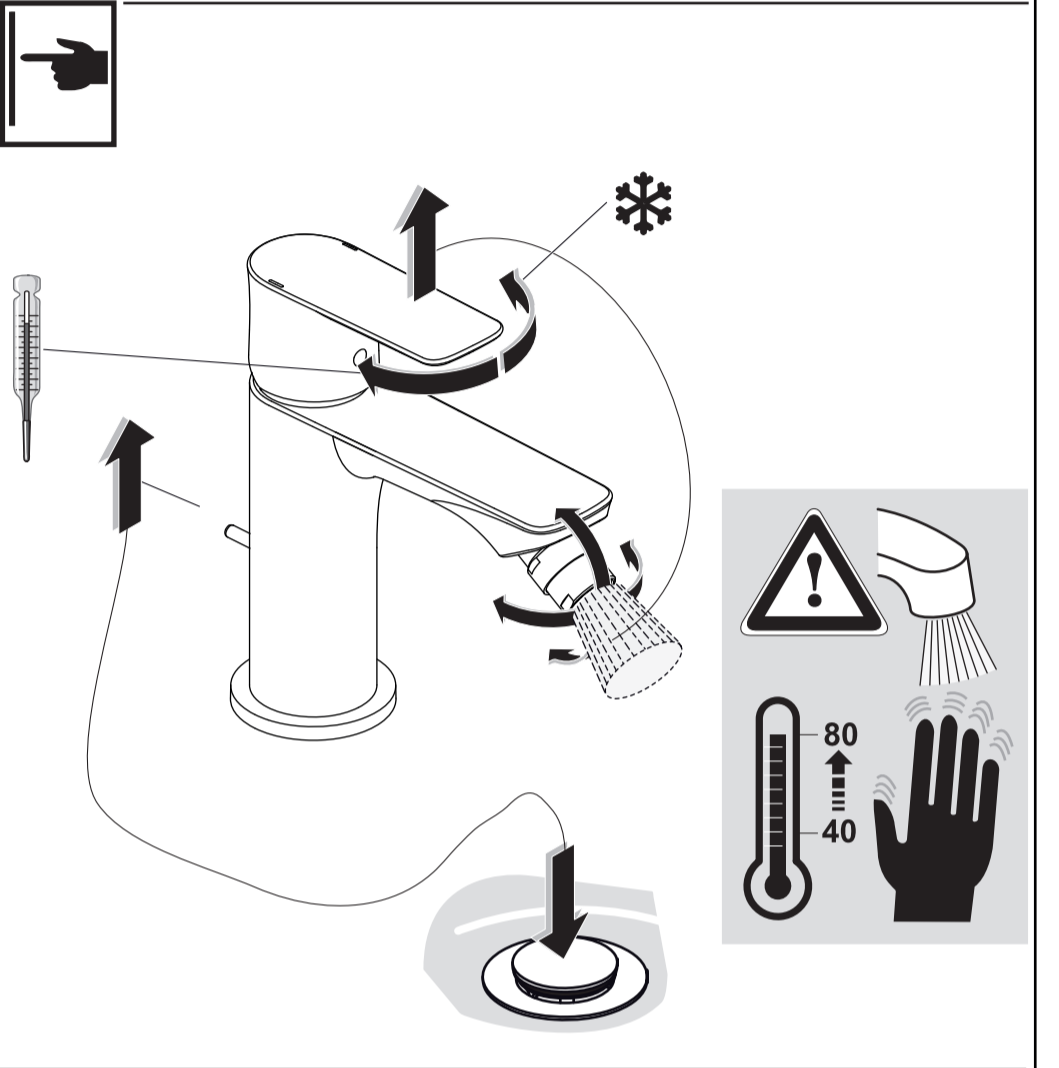

<https://www.idealstandard.com>

	P	bar	0,5		MAX. 10	5		Q (3 bar)
	T	°C			MAX. 85	65		l/min 5