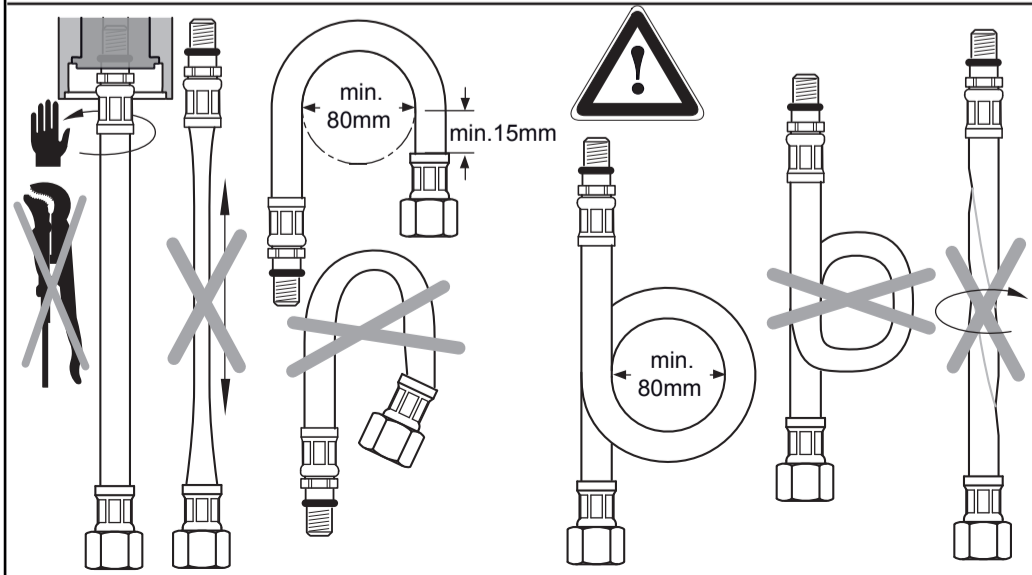

XX = AA, GN, ...

Pos.	Part No.
1	A 861 521 XX
2	A 861 417 XX
3	A 861 397 NU
5	A 960 019 XX
6	A 963 369 XX
7	A 861 227 XX
8	A 964 520 NU
10	A 961 172 NU
11	B 960 900 XX
12	A 961 230 XX

Ideal Standard

CONNECT AIR

<https://www.idealstandard.com>

	P	bar	0,5		MAX. 10	5		Q (3 bar)
	T	°C			MAX. 85	65		l/min 5