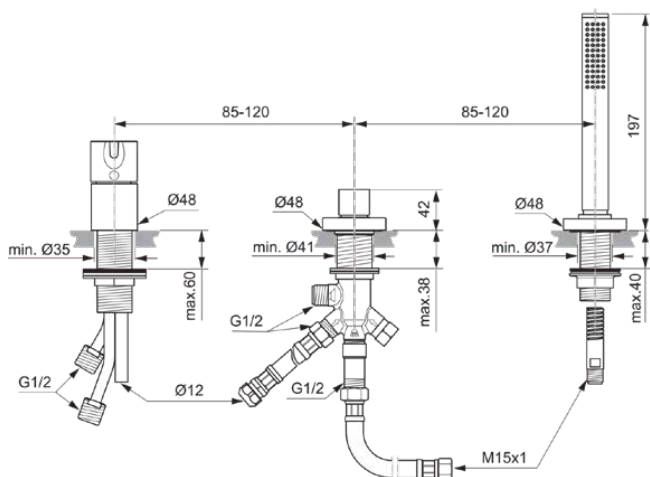

## BC788GN

JOY | Wannenrand-Badearmatur 218x48x197 mm in silver storm, 14.0 l/min (3 bar) | Click-Technologie, EPD, FirmaFlow, PVD Technologie

### Allgemeine Informationen

Produktkategorie:	Badearmaturen
Produktart:	Wannenrand-Badearmatur
Marke:	Ideal Standard
Kollektion:	JOY
Designer:	Palomba Serafini Associati
Farbe:	GN - Silver Storm
Oberflächenveredelung:	satın
Höhe (mm):	197
Breite (mm):	218
Ausladung (mm):	48
Befestigungsart:	Schaftverschraubung
Nettogewicht (kg):	3,03
EAN Code:	3800861086628