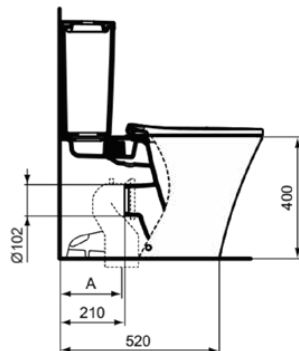

CONNECT AIR

E0734MA

CONNECT AIR | WC-Spülkasten 300x180x380 mm, mechanisch in weiß | 4/2,6l 2-Mengen Spültechnik, IdealPlus

Bild & Zeichnung

Allgemeine Informationen

Produktkategorie:	Toiletten
Produktart:	WC-Spülkasten
Marke:	Ideal Standard
Kollektion:	CONNECT AIR
Designer:	Studio Levien
Farbe:	MA - Weiß
Oberflächenveredelung:	glänzend
Höhe (mm):	380
Breite (mm):	300
Ausladung (mm):	180
Befestigungsart:	Befestigungsset
Nettogewicht (kg):	10.44
EAN Code:	5017830521181

Features

4/2,6l 2-Mengen
Spültechnik

IdealPlus

Downloads

- [EPD](#)
- [Installation Guide](#)
- [Spare Parts List](#)

Produktstandards & Zertifikate

Normen:	EN 997
Leistungserklärung (DoP):	CL1-5-VRII

Produktspezifikationen

Position des Spülkastens:	Aufgesetzt
Farbcode:	MA
Farbbeschreibung:	weiß
Verdeckte Befestigung:	Ja
Eckmodell:	Nein
IdealPlus Technologie:	Ja
Spüloptionen:	Zweifach-Spülung
Vollspülung (l):	4
Halbspülung (l):	2.6
Material:	Keramik
Materialspezifikation:	Glasiertes Porzellan
Steuerungsart:	Druckknopf
PVD Technologie:	Nein
Oberflächenveredelung:	glänzend
Art der Betätigung:	Mechanisch
Befestigungsart:	Befestigungsset
Montageart:	Aufgesetzt