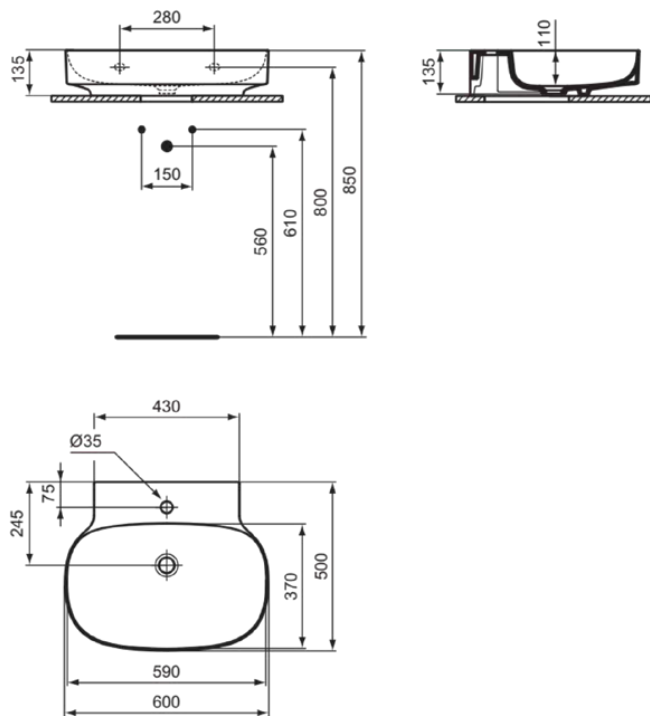

## T4988MA

LINDA-X | Waschtisch 600x500x135 mm in weiß, 1 Hahnloch, ohne Überlauf | Diamatec, IdealPlus

### Allgemeine Informationen

Produktkategorie:	Waschtische
Produktart:	Waschtisch
Marke:	Ideal Standard
Kollektion:	LINDA-X
Designer:	Palomba Serafini Associati
Colour:	MA - Weiß
Oberflächenveredelung:	glänzend
Maximale Höhe (mm):	135
Maximale Breite (mm):	600
Ausladung (mm):	500
Nettogewicht (kg):	14.00
EAN Code:	8014140492221

## T4988MA

LINDA-X | Waschtisch 600x500x135 mm in weiß, 1 Hahnloch, ohne Überlauf | Diamatec, IdealPlus

Befestigungsmaterial im Lieferumfang enthalten:	Nein
Montageart:	wandhängend
Empfohlene Ausschittschablone:	TT0299731