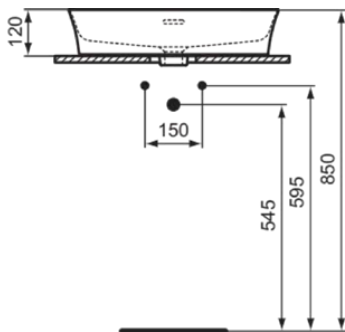

IPALYSS

E2077X8

IPALYSS | Schale 550x380x145 mm in powder, 1 Hahnloch, mit Überlauf | Diamatec, Platzsparender Waschtisch

Bild & Zeichnung

Allgemeine Informationen

Produktkategorie:	Waschtische
Produktart:	Schale
Marke:	Ideal Standard
Kollektion:	IPALYSS
Designer:	Studio Levien
Farbe:	X8 - Powder
Oberflächenveredelung:	satin
Höhe (mm):	145
Breite (mm):	550
Ausladung (mm):	380
Nettogewicht (kg):	10.20
EAN Code:	5017830543657

Im Lieferumfang enthaltene Produkte

D570967: EXPRESSION | Befestigungsset in neutral

Features

Downloads

- [Installation Guide](#)

Produktstandards & Zertifikate

Normen:	EN 14688
Leistungserklärung (DoP):	CL25

IPALYSS

E2077X8

IPALYSS | Schale 550x380x145 mm in powder, 1 Hahnloch, mit Überlauf | Diamatec,
Platzsparender Waschtisch

Produktspezifikationen

Position des Hahnlochs:	Mitte
Form des Überlaufs:	Geschlitzt
Mit Rückwand:	Nein
Mit Verschlussstopfen:	Nein
Mit Überlauf:	Ja
Mit Siphon:	Nein
Montageart:	Aufgesetzt