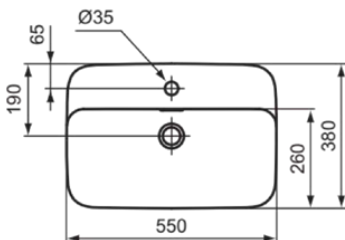

IPALYSS

E2077X8

IPALYSS | Schale 550x380x145 mm in powder, 1 Hahnloch, mit Überlauf | Diamatec, Platzsparender Waschtisch

Bild & Zeichnung

Allgemeine Informationen

Produktkategorie:	Waschtische
Produktart:	Schale
Marke:	Ideal Standard
Kollektion:	IPALYSS
Designer:	Studio Levien
Farbe:	X8 - Powder
Oberflächenveredelung:	satin
Höhe (mm):	145
Breite (mm):	550
Ausladung (mm):	380
Nettogewicht (kg):	10.20
EAN Code:	5017830543657

Im Lieferumfang enthaltene Produkte

D570967: EXPRESSION | Befestigungsset in neutral

Features

Downloads

- [Installation Guide](#)

Produktstandards & Zertifikate

Normen:	EN 14688
Leistungserklärung (DoP):	CL25

IPALYSS

E2077X8

IPALYSS | Schale 550x380x145 mm in powder, 1 Hahnloch, mit Überlauf | Diamatec,
Platzsparender Waschtisch

Produktspezifikationen

Position des Hahnlochs:	Mitte
Form des Überlaufs:	Geschlitzt
Mit Rückwand:	Nein
Mit Verschlussstopfen:	Nein
Mit Überlauf:	Ja
Mit Siphon:	Nein
Montageart:	Aufgesetzt