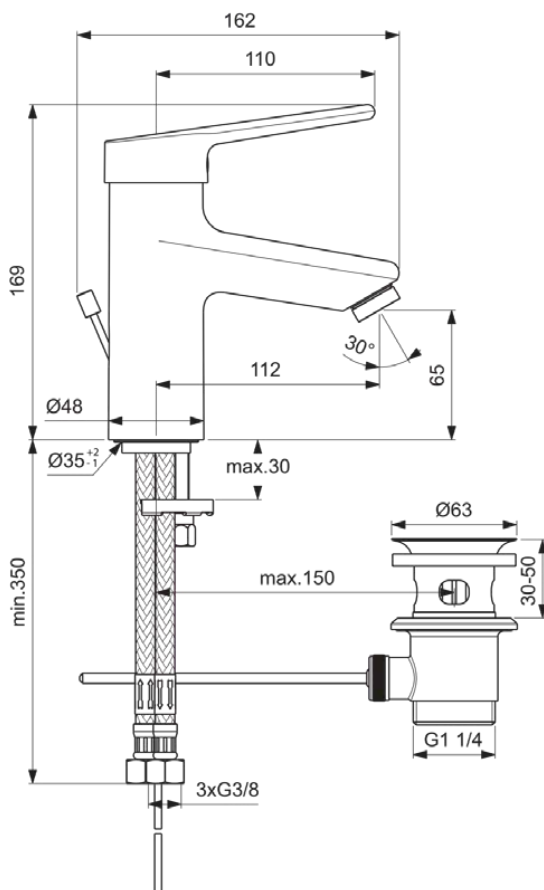

CERAPLUS

BC093AA

CERAPLUS | Waschtischarmatur 48x162x169 mm, 112 mm vertikaler Abstand bis Mitte Auslauf in chrom, 6 l/min (3 bar), mit Ablaufgarnitur | EasyFix, Strahlregler, Click-Technologie, EPD, FirmaFlow, Vandalismussicher, SmartShine Oberfläche

Bild & Zeichnung

Allgemeine Informationen

Produktkategorie:	Waschtischarmaturen
Produktart:	Waschtischarmatur
Marke:	Ideal Standard
Kollektion:	CERAPLUS
Designer:	Artefakt
Farbe:	AA - Chrom
Oberflächenveredelung:	glänzend
Höhe (mm):	169
Breite (mm):	48
Ausladung (mm):	162
Befestigungsart:	EasyFix
Nettogewicht (kg):	2.03
EAN Code:	3800861059493

Produktspezifikationen

IdealPure Technologie:	Nein
Mit Kettenöse:	Nein
Integrierte Elektronik:	Nein
Niederdruckmodell:	Ja
Material:	Metall
Material des Griffs:	Metall
Material der Ablaufgarnitur:	Metall
Materialspezifikation:	Messing
Maximaler Durchfluss bei 3 bar (l/min):	6
Maximaler Durchfluss bei 3 bar (l/min) für alle Auslässe:	6
Durchfluss bei 3 bar (l) - Auslauf:	6
Betriebs-Höchstdruck (bar):	10
Betriebs-Mindestdruck (bar):	0.5
Nickelfreie Wasserwege:	Ja
PVD Technologie:	Nein
Smartshine:	Ja
Auslaufart:	Starr
Auslaufart:	Gegossener Körper
Oberflächenschutz:	verchromt
Oberflächenveredelung:	glänzend
Swivelling spout:	No
Strahlreglerart:	Strömungsgleichrichter
Sichtbarkeit des Strahlreglers:	Sichtbar
Einstellbar Strahlregler:	Nein
Strahlregler ist Vandalismus geschützt:	Ja
Temperaturbegrenzer:	Ja
Berührungslose Steuerung:	Nein
Griffart:	Betätigungshebel
Art der Temperaturkontrolle:	Manuelle Betätigung
Mit Verschlussstopfen:	Nein
Mit Rosette(n):	Nein
Mit Durchflussbegrenzer:	Ja
Mit Griff(en):	Ja
Mit Auslass:	Ja
Mit herausziehbarer Spülbrause:	Nein
Mit Ablaufgarnitur:	Ja
Befestigungsart:	EasyFix
Montageart:	Hahnloch