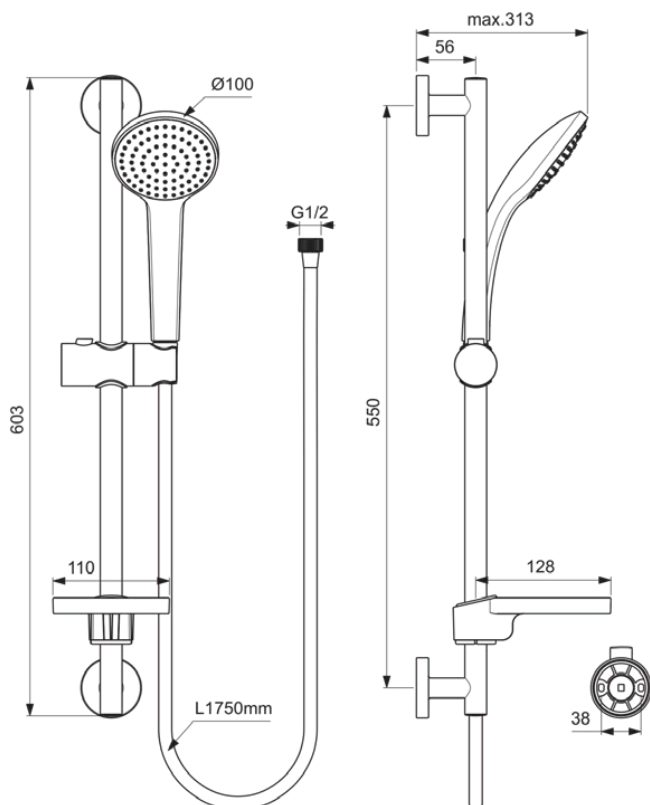

IDEALRAIN

B9412AA

IDEALRAIN | Brausekombination mit Brausestange 603 mm in chrom, 8 l/min (3 bar) | Breite Brause

Bild & Zeichnung

Allgemeine Informationen

Produktkategorie:	Brausekombinationen
Produktart:	Brausekombination mit Brausestange
Marke:	Ideal Standard
Kollektion:	IDEALRAIN
Designer:	Artefakt
Farbe:	AA - Chrom
Oberflächenveredelung:	glänzend
Höhe (mm):	603
Befestigungsart:	Befestigungsschrauben
Nettogewicht (kg):	1.17
EAN Code:	3800861024057

Im Lieferumfang enthaltene Produkte

B9402AA:	IDEALRAIN 1-Funktionshandbrause 100x245.5 mm in chrom, 8 l/min (3 bar)
B960917NU:	Soap dish
BE175AA:	IDEALRAIN Brauseschlauch 1750 mm in chrom

Features

Breite Brause

Produktspezifikationen

Einstellbare Befestigungspunkte:	Nein
Einstellbarer Sprühmodus:	Nein
Anzahl der Strahlarten:	1
Farbcode:	AA
Farbbeschreibung:	chrom
Verdeckte Befestigung:	Ja
Material:	Metall
Maximaler Durchfluss bei 3 bar (l/min):	8
Maximaler Durchfluss bei 3 bar (l/min) für alle Auslässe:	8
Durchfluss bei 3 bar (l) - Handbrause:	8
PVD Technologie:	Nein
Brausestange vertikal verstellbar:	Nein

IDEALRAIN

B9412AA

IDEALRAIN | Brausekombination mit Brausestange 603 mm in chrom, 8 l/min (3 bar) | Breite Brause

Produktspezifikationen

Smartshine:	Ja
Oberflächenschutz:	verchromt
Oberflächenveredelung:	glänzend
Sprühart:	Regen
Wassersparend:	Ja
Mit Durchflussbegrenzer:	Ja
Mit Handbrause:	Ja
Mit Handbrause-Set:	Nein
Mit Kopfbrause:	Nein
Mit Lotionspender:	Nein
Mit Brauseschlauch:	Ja
Mit Brausehalter:	Ja
Mit Seifenschale:	Ja
Mit Schwammhalter:	Nein
Mit Wandhalterung:	Nein
Mit Wandanschlussbogen:	Nein
Befestigungsmaterial im Lieferumfang enthalten:	Ja
Befestigungsart:	Befestigungsschrauben
Montageart:	wandhängend