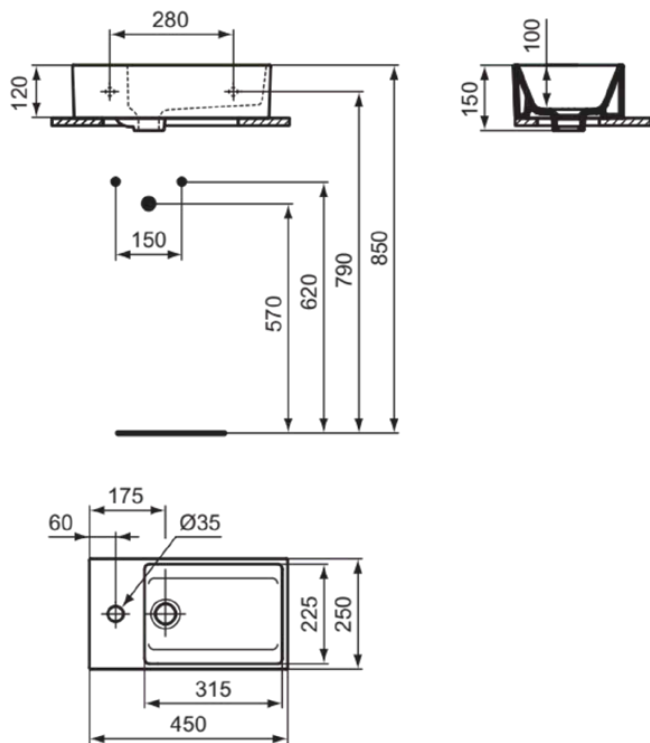

EXTRA

T3920V1

EXTRA | Handwaschbecken 450x250x150 mm in weiß seidenmatt, 1 Hahnloch, mit Überlauf | Platzsparender Waschtisch

Bild & Zeichnung

Allgemeine Informationen

Produktkategorie:	Waschtische
Produktart:	Handwaschbecken
Marke:	Ideal Standard
Kollektion:	EXTRA
Designer:	Palomba Serafini Associati
Farbe:	V1 - Weiß Seidenmatt
Oberflächenveredelung:	satın
Höhe (mm):	150
Breite (mm):	450
Ausladung (mm):	250
Nettogewicht (kg):	10.30
EAN Code:	8014140487210

Features

Platzsparender Waschtisch

Downloads

- [Installation Guide](#)

Produktstandards & Zertifikate

Normen:	EN 14688
Leistungserklärung (DoP):	CL25

Produktspezifikationen

Farbcode:	V1
Farbbeschreibung:	weiß seidenmatt
Geschliffene Unterseite:	Ja
Barrierefreies Produkt:	Nein
Mit Kettenöse:	Nein
Material:	Keramik
Materialspezifikation:	Feinfeurton
Anzahl von Hahnlöchern je Waschbecken:	1
Anzahl von Waschbecken:	1
Sichtbarer Überlauf:	Ja
PVD Technologie:	Nein
Ablagefläche:	Ohne
Oberflächenveredelung:	satın
Position des Hahnlochs:	Mitte
Form des Überlaufs:	Geschlitzt
Mit Rückwand:	Nein
Mit Verschlussstopfen:	Nein
Mit Überlauf:	Ja