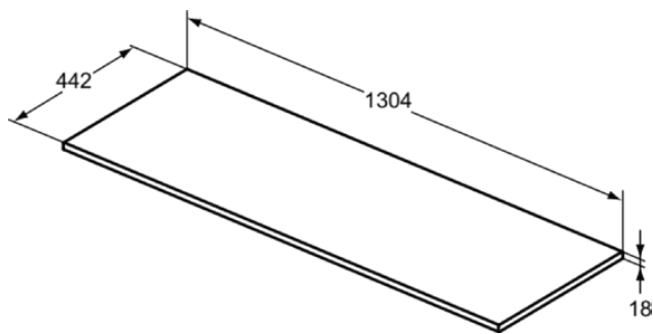

C.AIR

E1147PS

C.AIR | Waschtischplatte 1304x442x18 mm in eiche grau dekor / weiß matt

Bild & Zeichnung

Allgemeine Informationen

Produktkategorie:	Möbel
Produktart:	Waschtischplatte
Marke:	Ideal Standard
Kollektion:	C.AIR
Farbe:	PS - Eiche Grau Dekor / Weiß Matt
Oberflächenveredelung:	Matt
Höhe (mm):	18
Breite (mm):	1304
Ausladung (mm):	442
Nettogewicht (kg):	8.20
EAN Code:	5017830518990