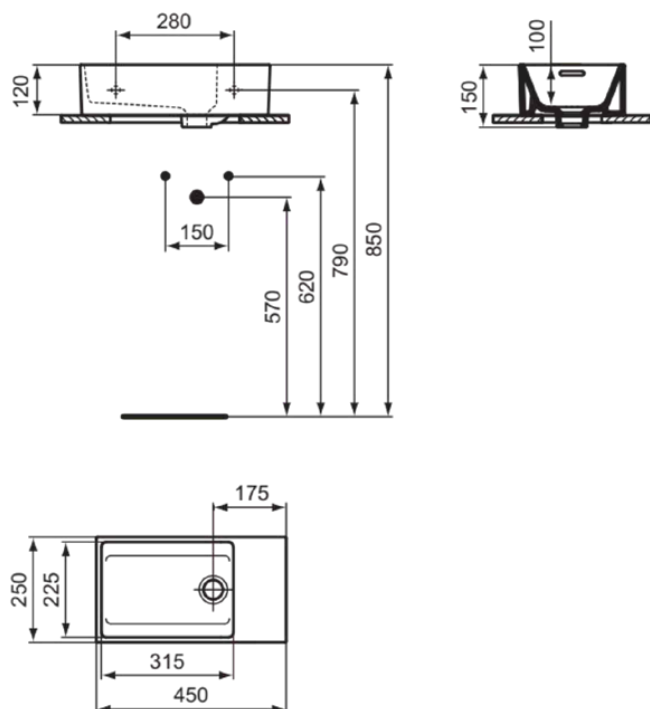

EXTRA

T3924MA

EXTRA | Handwaschbecken 450x250x150 mm in weiß, ohne Hahnloch, mit Überlauf | Platzsparender Waschtisch, IdealPlus

Bild & Zeichnung

Allgemeine Informationen

Produktkategorie:	Waschtische
Produktart:	Handwaschbecken
Marke:	Ideal Standard
Kollektion:	EXTRA
Designer:	Palomba Serafini Associati
Farbe:	MA - Weiß
Oberflächenveredelung:	glänzend
Höhe (mm):	150
Breite (mm):	450
Ausladung (mm):	250
Nettogewicht (kg):	10.30
EAN Code:	8014140470175

EXTRA

T3924MA

EXTRA | Handwaschbecken 450x250x150 mm in weiß, ohne Hahnloch, mit Überlauf | Platzsparender Waschtisch, IdealPlus

Ausschnittschablone im Lieferumfang enthalten:	Nein
Befestigungsmaterial im Lieferumfang enthalten:	Nein
Montageart:	wandhängend
Empfohlene Ausschittschablone:	TT0293969