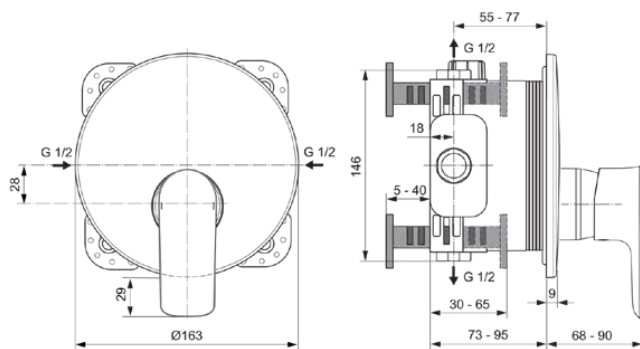

## A7034A5

CONNECT AIR | Brausearmatur UP Bausatz 2 163x68x192 mm in magnetic grey, Kit 1 required (A1000), 23 l/min (3 bar) | Click-Technologie, EPD, PVD Technologie

### Allgemeine Informationen

Produktkategorie:	Brausearmaturen
Produktart:	Brausearmatur UP Bausatz 2
Marke:	Ideal Standard
Kollektion:	CONNECT AIR
Designer:	Ideal Standard
Farbe:	A5 - Magnetic Grey
Oberflächenveredelung:	satin
Höhe (mm):	192
Breite (mm):	163
Ausladung (mm):	68 - 90
Befestigungsart:	Kit 1 benötigt
Empfohlenes Unterputz-Kit:	A1000
Nettogewicht (kg):	0.94
EAN Code:	4015413348232

### Produktspezifikationen

Anzahl der Rosette(n):	1
Anzahl der Griffe:	1
Farbcode:	A5
Farbbeschreibung:	magnetic grey
Cool Body Technologie:	Nein
Absperrbare S-Anschlüsse:	Nein
Einstellbar Spülzeit:	Nein
Griffposition:	Vorderseite
Material:	Metall
Material der Rosette(n):	Kunststoff
Materialspezifikation:	Messing
Maximaler Durchfluss bei 3 bar (l/min):	23
Maximaler Durchfluss bei 3 bar (l/min) für alle Auslässe:	23
Durchfluss bei 3 bar (l) - Auslauf:	23
Betriebs-Höchstdruck (bar):	10
Betriebs-Mindestdruck (bar):	0.5