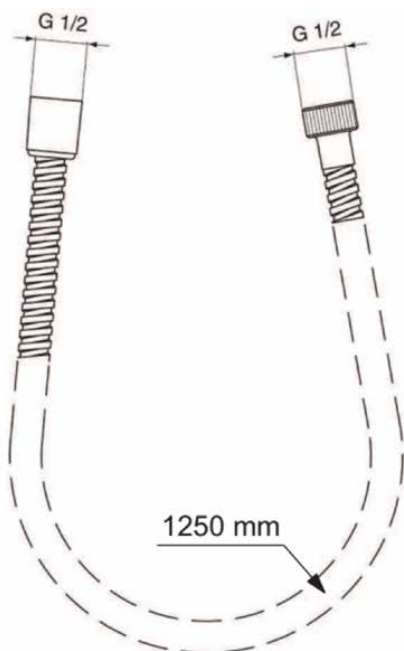

## BF125AA

IDEALRAIN | Brauseschlauch 1250 mm in chrom |

### Allgemeine Informationen

Produktkategorie:	Duschezubehör
Produktart:	Brauseschlauch
Marke:	Ideal Standard
Kollektion:	IDEALRAIN
Colour:	AA - Chrom
Oberflächenveredelung:	glänzend
Ausladung (mm):	1250
Nettogewicht (kg):	0.33
VVS:	738212104
EAN Code:	3800861107668