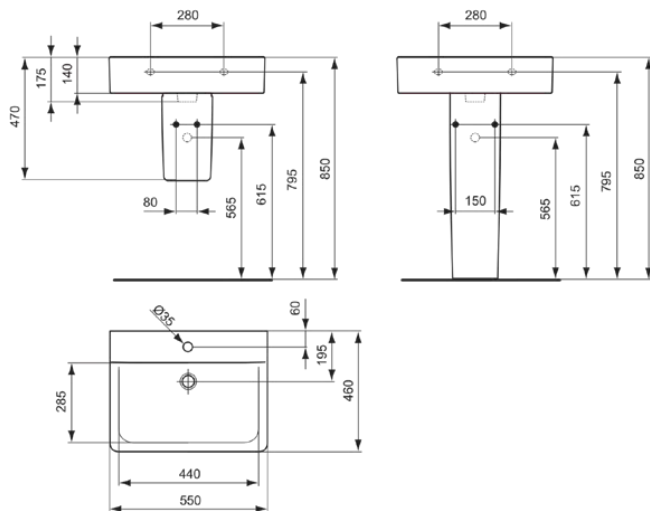

CONNECT

E811301

CONNECT | Waschtisch 550x460x155 mm in weiß glänzend, 1 Hahnloch, ohne Überlauf

Bild & Zeichnung

Allgemeine Informationen

Produktkategorie:	Waschtische
Produktart:	Waschtisch
Marke:	Ideal Standard
Kollektion:	CONNECT
Designer:	Studio Levien
Farbe:	01 - Weiß Glänzend
Oberflächenveredelung:	glänzend
Höhe (mm):	155
Breite (mm):	550
Ausladung (mm):	460
Nettogewicht (kg):	17.30
EAN Code:	5017830403753

Downloads

- [• EPD](#)
- [• Spare Parts List](#)

Produktstandards & Zertifikate

Normen:	EN 14688
Leistungserklärung (DoP):	CL00

Produktspezifikationen

Farbcode:	01
Farbbeschreibung:	weiß glänzend
Barrierefreies Produkt:	Nein
Mit Kettenöse:	Nein
Material:	Keramik
Materialspezifikation:	Feinfeuerton
Anzahl von Hahnlöchern je Waschbecken:	1
Anzahl von Waschbecken:	1
Sichtbarer Überlauf:	Nein
PVD Technologie:	Nein
Ablagefläche:	Hinten
Oberflächenveredelung:	glänzend
Position des Hahnlochs:	Mitte
Mit Rückwand:	Nein
Mit Verschlussstopfen:	Nein
Mit Überlauf:	Nein
Mit Siphon:	Nein
Befestigungsmaterial im Lieferumfang enthalten:	Nein
Montageart:	wandhängend
Empfohlene Ausschittschablone:	KK3410000