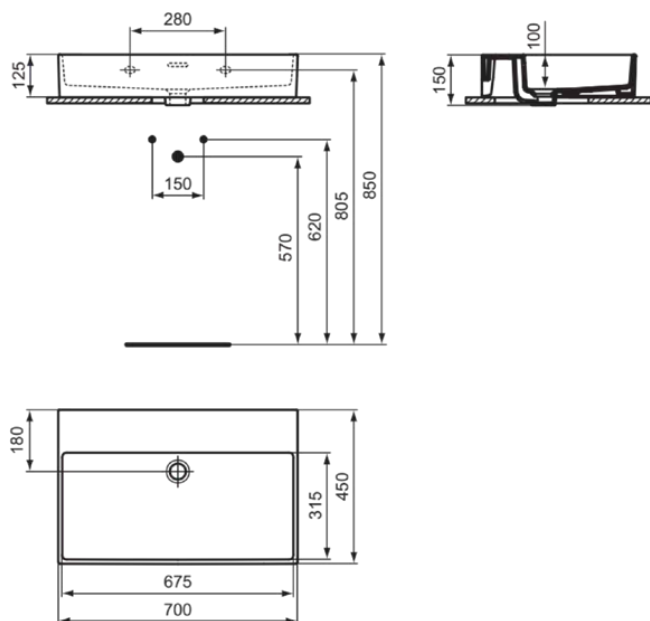

EXTRA

T3893MA

EXTRA | Waschtisch 700x450x150 mm in weiß, ohne Hahnloch, mit Überlauf | Platzsparender Waschtisch, IdealPlus

Bild & Zeichnung

Allgemeine Informationen

Produktkategorie:	Waschtische
Produktart:	Waschtisch
Marke:	Ideal Standard
Kollektion:	EXTRA
Designer:	Palomba Serafini Associati
Farbe:	MA - Weiß
Oberflächenveredelung:	glänzend
Höhe (mm):	150
Breite (mm):	700
Ausladung (mm):	450
Nettogewicht (kg):	17.50
EAN Code:	8014140469889

Features

Platzsparender Waschtisch

IdealPlus

Produktstandards & Zertifikate

Normen:	EN 14688
Leistungserklärung (DoP):	CL25

Produktspezifikationen

Farbcode:	MA
Farbbeschreibung:	weiß
IdealPlus Technologie:	Ja
Barrierefreies Produkt:	Nein
Mit Kettenöse:	Nein
Material:	Keramik
Materialspezifikation:	Feinfeuerton
Anzahl von Hahnlöchern je Waschbecken:	0
Anzahl von Waschbecken:	1
Sichtbarer Überlauf:	Ja
PVD Technologie:	Nein
Ablagefläche:	Hinten
Oberflächenveredelung:	glänzend
Form des Überlaufs:	Geschlitzt
Mit Rückwand:	Nein
Mit Verschlussstopfen:	Nein
Mit Überlauf:	Ja
Mit Siphon:	Nein
Montageart:	wandhängend