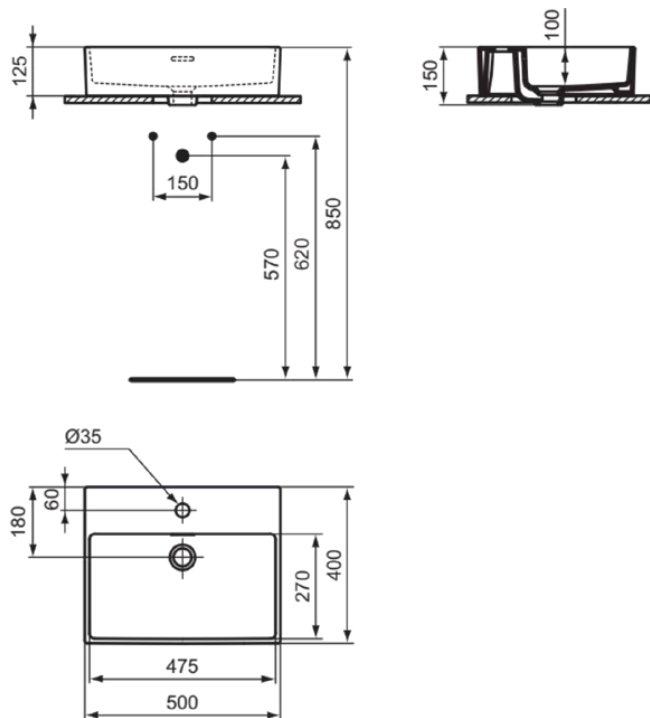

EXTRA

T374101

EXTRA | Schale 500x400x150 mm in weiß glänzend, 1 Hahnloch, mit Überlauf | Platzsparender Waschtisch

Bild & Zeichnung

Allgemeine Informationen

Produktkategorie:	Waschtische
Produktart:	Schale
Marke:	Ideal Standard
Kollektion:	EXTRA
Designer:	Palomba Serafini Associati
Farbe:	01 - Weiß Glänzend
Oberflächenveredelung:	glänzend
Höhe (mm):	150
Breite (mm):	500
Ausladung (mm):	400
Nettogewicht (kg):	12.50
EAN Code:	8014140467892

Im Lieferumfang enthaltene Produkte

D570967: EXPRESSION | Befestigungsset in neutral

Features

Platzsparender Waschtisch

Produktstandards & Zertifikate

Normen: EN 14688

Produktspezifikationen

Farbcode:	01
Farbbeschreibung:	weiß glänzend
Geschliffene Rückseite(n):	Nein
Geschliffene Unterseite:	Ja
Barrierefreies Produkt:	Nein
Mit Kettenöse:	Nein
Material:	Keramik
Materialspezifikation:	Feinfeuerton
Anzahl von Hahnlöchern je Waschbecken:	1
Anzahl von Waschbecken:	1
Sichtbarer Überlauf:	Ja
PVD Technologie:	Nein
Ablagefläche:	Hinten
Oberflächenveredelung:	glänzend
Position des Hahnlochs:	Mitte
Form des Überlaufs:	Geschlitzt
Mit Rückwand:	Nein
Mit Verschlussstopfen:	Nein
Mit Überlauf:	Ja

EXTRA

T374101

EXTRA | Schale 500x400x150 mm in weiß glänzend, 1 Hahnloch, mit Überlauf | Platzsparender Waschtisch

Produktspezifikationen

Mit Siphon:	Nein
Befestigungsmaterial im Lieferumfang enthalten:	Ja
Montageart:	Aufgesetzt
Empfohlene Ausschittschablone:	TT0299739