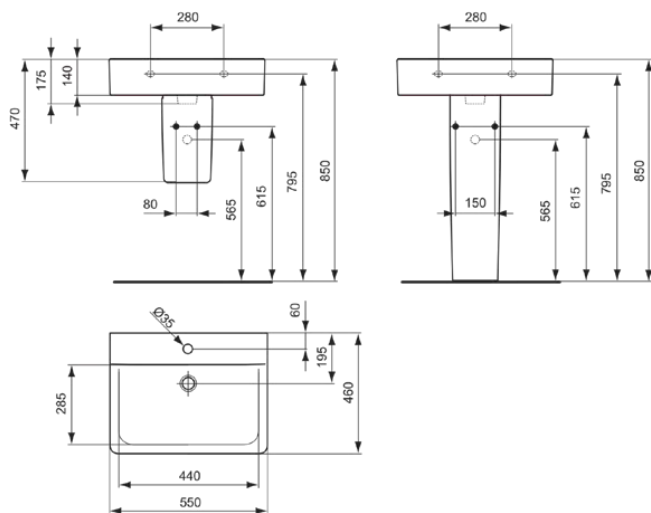

CONNECT

E8113MA

CONNECT | Waschtisch 550x460x155 mm in weiß, 1 Hahnloch, ohne Überlauf | IdealPlus

Bild & Zeichnung

Allgemeine Informationen

Produktkategorie:	Waschtische
Produktart:	Waschtisch
Marke:	Ideal Standard
Kollektion:	CONNECT
Designer:	Studio Levien
Farbe:	MA - Weiß
Oberflächenveredelung:	glänzend
Höhe (mm):	155
Breite (mm):	550
Ausladung (mm):	460
Nettogewicht (kg):	17.30
EAN Code:	5017830403746

Features

IdealPlus

• Spare Parts List

Produktstandards & Zertifikate

Normen:	EN 14688
Leistungserklärung (DoP):	CL00

Produktspezifikationen

Farbcode:	MA
Farbbeschreibung:	weiß
IdealPlus Technologie:	Ja
Barrierefreies Produkt:	Nein
Mit Kettenöse:	Nein
Material:	Keramik
Materialspezifikation:	Feinfeurton
Anzahl von Hahnlöchern je Waschbecken:	1
Anzahl von Waschbecken:	1
Sichtbarer Überlauf:	Nein
PVD Technologie:	Nein
Ablagefläche:	Hinten
Oberflächenveredelung:	glänzend
Position des Hahnlochs:	Mitte
Mit Rückwand:	Nein
Mit Verschlussstopfen:	Nein
Mit Überlauf:	Nein
Mit Siphon:	Nein

CONNECT

E8113MA

CONNECT | Waschtisch 550x460x155 mm in weiß, 1 Hahnloch, ohne Überlauf | IdealPlus

Befestigungsmaterial im Lieferumfang enthalten:	Nein
Montageart:	wandhängend
Empfohlene Ausschittschablone:	KK3410000