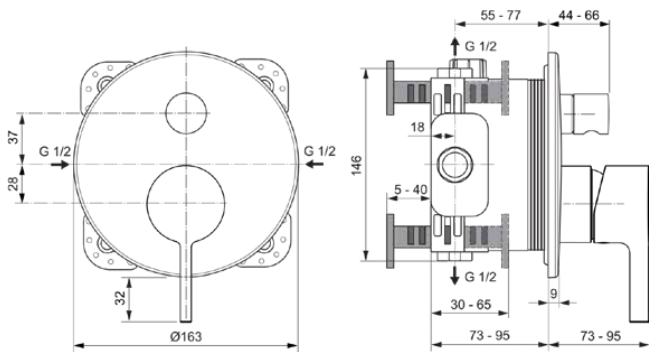

JOY

A7383GN

JOY | Badearmatur UP Bausatz 2 163x73x195 mm in silver storm, Kit 1 required (A1000), 23.0 l/min (3 bar) | Click-Technologie, EPD, PVD Technologie

Bild & Zeichnung

Allgemeine Informationen

Produktkategorie:	Badearmaturen
Produktart:	Badearmatur UP Bausatz 2
Marke:	Ideal Standard
Kollektion:	JOY
Designer:	Palomba Serafini Associati
Farbe:	GN - Silver Storm
Oberflächenveredelung:	satin
Höhe (mm):	195
Breite (mm):	163
Ausladung (mm):	73 - 95
Befestigungsart:	Kit 1 benötigt
Empfohlenes Unterputz-Kit:	A1000
Nettogewicht (kg):	1.27
EAN Code:	3800861086581

Produktspezifikationen

Anzahl der Rosette(n):	1
Anzahl der Griffe:	1
Farbcode:	GN
Farbbeschreibung:	silver storm
Cool Body Technologie:	Nein
Absperrbare S-Anschlüsse:	Nein
Einstellbar Spülzeit:	Nein
Griffposition:	Vorderseite
Material:	Metall
Material der Rosette(n):	Messing
Materialspezifikation:	Messing
Maximaler Durchfluss bei 3 bar (l/min):	23.0

JOY

A7383GN

JOY | Badearmatur UP Bausatz 2 163x73x195 mm in silver storm, Kit 1 required (A1000), 23.0 l/min (3 bar) | Click-Technologie, EPD, PVD Technologie

Produktspezifikationen

Maximaler Durchfluss bei 3 bar (l/min) für alle Auslässe:	23/23
Durchfluss bei 3 bar (l) - Handbrause:	23
Durchfluss bei 3 bar (l) - Auslauf:	23
Betriebs-Höchstdruck (bar):	10
Betriebs-Mindestdruck (bar):	0,5
Geräuschgedämpfte S-Anschlüsse:	Nein
PVD Technologie:	Ja
Form der Rosette(n):	Rund
Oberflächenschutz:	PVD
Oberflächenveredelung:	satın
Temperaturbegrenzer:	Ja
Griffart:	Betätigungshebel
Art der Temperaturkontrolle:	Manuelle Betätigung
Mit S-Anschlüssen:	Nein
Mit Rückschlagventil:	Nein
Mit Umstellereinheit:	Ja
Mit Rosette(n):	Ja
Mit Griff(en):	Ja
Mit Handbrause-Set:	Nein
Mit Kopfbrause:	Nein
Mit Dichtvlies:	Ja
Mit Brausekombination:	Nein
Befestigungsart:	Kit 1 benötigt
Montageart:	Wandınbau