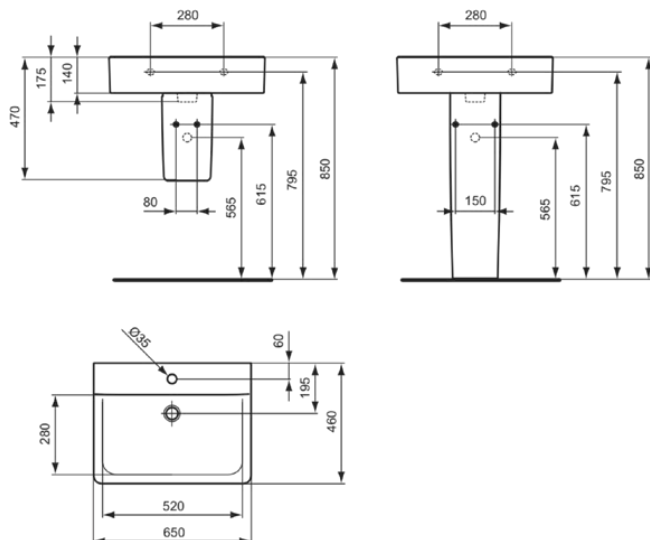

CONNECT

E810601

CONNECT | Waschtisch 650x460x175 mm in weiß glänzend, 1 Hahnloch, ohne Überlauf

Bild & Zeichnung

Allgemeine Informationen

Produktkategorie:	Waschtische
Produktart:	Waschtisch
Marke:	Ideal Standard
Kollektion:	CONNECT
Designer:	Studio Levien
Farbe:	01 - Weiß Glänzend
Oberflächenveredelung:	glänzend
Höhe (mm):	175
Breite (mm):	650
Ausladung (mm):	460
Nettogewicht (kg):	17.00
EAN Code:	5017830406181

Downloads

- [EPD](#)

Produktstandards & Zertifikate

Normen:	EN 14688
Leistungserklärung (DoP):	CL00

Produktspezifikationen

Farbcode:	01
Farbbeschreibung:	weiß glänzend
Barrierefreies Produkt:	Nein
Mit Kettenöse:	Nein
Material:	Keramik
Materialspezifikation:	Feinfeuerton
Anzahl von Hahnlöchern je Waschbecken:	1
Anzahl von Waschbecken:	1
Sichtbarer Überlauf:	Nein
PVD Technologie:	Nein
Ablagefläche:	Hinten
Oberflächenveredelung:	glänzend
Position des Hahnlochs:	Mitte
Mit Rückwand:	Nein
Mit Verschlussstopfen:	Nein
Mit Überlauf:	Nein
Mit Siphon:	Nein
Befestigungsmaterial im Lieferumfang enthalten:	Nein
Montageart:	wandhängend
Empfohlene Ausschittschablone:	KK3410000