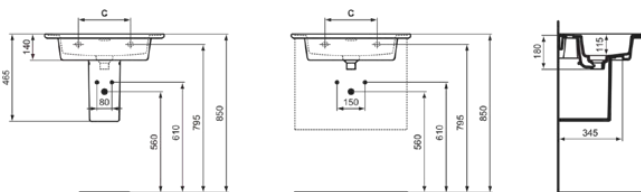

STRADA II

T3004MA

STRADA II | Möbelwaschtisch 1040x460x180 mm in weiß, 1 Hahnloch, mit Überlauf | IdealPlus

Bild & Zeichnung

Allgemeine Informationen

Produktkategorie:	Waschtische
Produktart:	Möbelwaschtisch
Marke:	Ideal Standard
Kollektion:	STRADA II
Designer:	Studio Levien
Farbe:	MA - Weiß
Oberflächenveredelung:	glänzend
Höhe (mm):	180
Breite (mm):	1040
Ausladung (mm):	460
Nettogewicht (kg):	23.50
EAN Code:	8014140450597

Features

IdealPlus

Produktstandards & Zertifikate

Normen:	EN 14688
Leistungserklärung (DoP):	CL25

Produktspezifikationen

Farbcode:	MA
Farbbeschreibung:	weiß
Eckmodell:	Nein
IdealPlus Technologie:	Ja
Geschliffene Unterseite:	Nein
Barrierefreies Produkt:	Nein
Mit Kettenöse:	Nein
Material:	Keramik
Materialspezifikation:	Feinfeuerton
Anzahl von Hahnlöchern je Waschbecken:	1
Anzahl von Waschbecken:	1
Sichtbarer Überlauf:	Ja
PVD Technologie:	Nein
Pladsbesparende model:	Nein
Ablagefläche:	Hinten / Links / Rechts
Oberflächenveredelung:	glänzend
Position des Hahnlochs:	Mitte
Form des Überlaufs:	Geschlitzt
Mit Rückwand:	Nein
Mit Verschlussstopfen:	Nein
Mit Überlauf:	Ja

	A	B	C
T3004..	1040	730	280
T3003..	840	620	280
T2991..	640	475	280
T2988..	540	375	200
T3635..	1040	730	280
T3634..	840	620	280
T3633..	640	475	280
T3632..	540	375	200

STRADA II

T3004MA

STRADA II | Möbelwaschtisch 1040x460x180 mm in weiß, 1 Hahnloch, mit Überlauf | IdealPlus