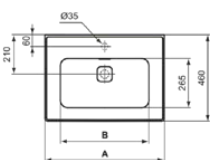

STRADA II

T3004MA

STRADA II | Möbelwaschtisch 1040x460x180 mm in weiß, 1 Hahnloch, mit Überlauf | IdealPlus

Bild & Zeichnung

Allgemeine Informationen

Produktkategorie:	Waschtische
Produktart:	Möbelwaschtisch
Marke:	Ideal Standard
Kollektion:	STRADA II
Designer:	Studio Levien
Farbe:	MA - Weiß
Oberflächenveredelung:	glänzend
Höhe (mm):	180
Breite (mm):	1040
Ausladung (mm):	460
Nettogewicht (kg):	23.50
EAN Code:	8014140450597

	A	B	C
T3004..	1040	730	280
T3003..	840	620	280
T2991..	640	475	280
T2988..	540	375	200
T3635..	1040	730	280
T3634..	840	620	280
T3633..	640	475	280
T3632..	540	375	200

STRADA II

T3004MA

STRADA II | Möbelwaschtisch 1040x460x180 mm in weiß, 1 Hahnloch, mit Überlauf | IdealPlus