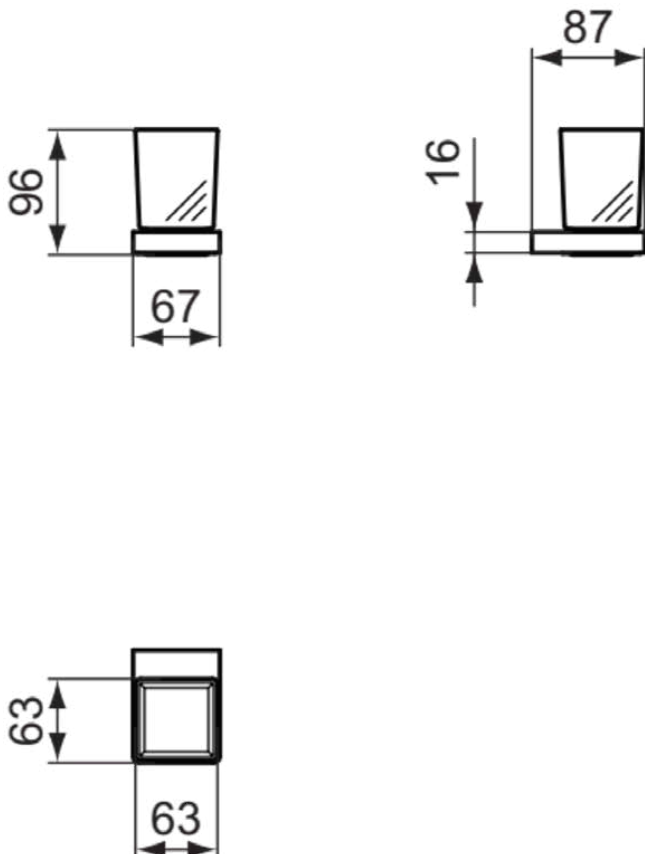

CONCA

T4504A2

CONCA | Zahnputzbecher 67x87x96 mm in brushed gold | PVD Technologie

Bild & Zeichnung

Allgemeine Informationen

Produktkategorie:	Badaccessoires
Produktart:	Zahnputzbecher
Marke:	Ideal Standard
Kollektion:	CONCA
Designer:	Palomba Serafini Associati
Farbe:	A2 - Brushed Gold
Oberflächenveredelung:	satın
Höhe (mm):	96
Breite (mm):	67
Ausladung (mm):	87
Befestigungsart:	Befestigungsschrauben
Nettogewicht (kg):	0.45
EAN Code:	8014140479246

Features

PVD	PVD Technologie
-----	-----------------

Downloads

- [Declaration of Conformity](#)
- [Installation Guide](#)

Produktspezifikationen

Anzahl der Befestigungspunkte:	2
Farbcode:	A2
Farbbeschreibung:	brushed gold
Farbe des Glases:	mat
Verdeckte Befestigung:	Ja
Material:	Metall
Material der Befestigungshalterung:	Metall
Material des Einsatzes:	Glas
Material des Zahnbechers:	Glas
PVD Technologie:	Ja
Oberflächenschutz:	PVD
Oberflächenveredelung:	satın
Mit Rosette(n):	Nein
Einsatz herausnehmbar:	Ja
Befestigungsmaterial im Lieferumfang enthalten:	Ja
Befestigungsart:	Befestigungsschrauben
Montageart:	wandhängend