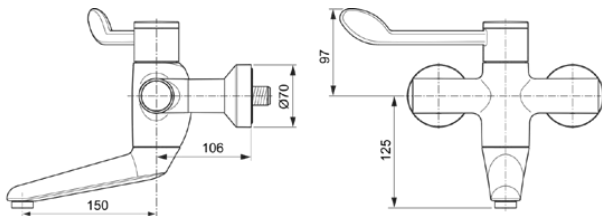

CERAPLUS SAFE SQ

A6702AA

Bild & Zeichnung

Allgemeine Informationen

Produktkategorie:	Waschtischarmaturen
Produktart:	Wand-Waschtischarmatur
Marke:	Ideal Standard
Kollektion:	CERAPLUS SAFE SQ
Designer:	Artefakt
Farbe:	AA - Chrom
Oberflächenveredelung:	glänzend
Höhe (mm):	222
Breite (mm):	400
Ausladung (mm):	306
Befestigungsart:	S-Anschluss
Nettogewicht (kg):	3.75
EAN Code:	4015413339643

Produktstandards & Zertifikate

Normen:	EN 248 DIN 4109-1 EN 1111
Name des ABPZ-Testreports:	PA-IX 29389/IO
Name des BAQUA-Zertifikates:	18/192/27

Produktspezifikationen

Anzahl der Rosette(n):	2
Anzahl der Griffe:	1
BlueStart Technologie:	Nein
Farbcode:	AA
Farbbeschreibung:	chrom
Cool Body Technologie:	Nein
Absperrbare S-Anschlüsse:	Nein
DVGW-Eigensicher:	Nein
Easy-Fix Technologie:	Nein
Griff-Anwendung:	Volumenkontrolle

Produktspezifikationen

Griffposition:	Oben
IdealPure Technologie:	Nein
Mit Kettenöse:	Nein
Integrierte Elektronik:	Nein
Niederdruckmodell:	Nein
Material:	Metall
Material der Rosette(n):	Metall
Material des Griffs:	Metall
Materialspezifikation:	Messing
Maximaler Durchfluss bei 3 bar (l/min):	8
Maximaler Durchfluss bei 3 bar (l/min) für alle Auslässe:	8
Durchfluss bei 3 bar (l) - Auslauf:	8
Geräuschgedämpfte S-Anschlüsse:	Nein
PVD Technologie:	Nein
Form der Rosette(n):	Rund
Smartshine:	Ja
Auslaufart:	Schwenkbar
Auslaufart:	Gegossener Körper
Oberflächenschutz:	verchromt
Oberflächenveredelung:	glänzend
Swivelling spout:	Yes
Strahlreglerart:	Luftsprudler
Sichtbarkeit des Strahlreglers:	Sichtbar
Einstellbar Strahlregler:	Nein
Thermische Desinfektion durchführbar:	Ja
Thermostatisch:	Ja
Berührungslose Steuerung:	Nein
Griffart:	Medical
Art der Temperaturkontrolle:	Thermostatisch
Mit S-Anschlüssen:	Ja
Mit Rückschlagventil:	Ja
Mit Verschlussstopfen:	Nein
Mit Rosette(n):	Ja
Mit Griff(en):	Ja
Mit Auslass:	Ja
Mit herausziehbarer Spülbrause:	Nein
Mit Ablaufgarnitur:	Nein
Befestigungsart:	S-Anschluss
Montageart:	wandhängend