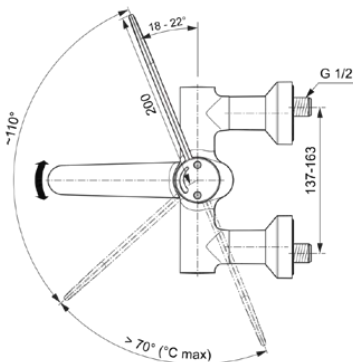

CERAPLUS SAFE SQ

A6702AA

Bild & Zeichnung

Allgemeine Informationen

Produktkategorie:	Waschtischarmaturen
Produktart:	Wand-Waschtischarmatur
Marke:	Ideal Standard
Kollektion:	CERAPLUS SAFE SQ
Designer:	Artefakt
Farbe:	AA - Chrom
Oberflächenveredelung:	glänzend
Höhe (mm):	222
Breite (mm):	400
Ausladung (mm):	306
Befestigungsart:	S-Anschluss
Nettogewicht (kg):	3.75
EAN Code:	4015413339643

Produktstandards & Zertifikate

Normen:	EN 248 DIN 4109-1 EN 1111
Name des ABPZ-Testreports:	PA-IX 29389/IO
Name des BAQUA-Zertifikates:	18/192/27

Produktspezifikationen

Anzahl der Rosette(n):	2
Anzahl der Griffe:	1
BlueStart Technologie:	Nein
Farbcode:	AA
Farbbeschreibung:	chrom
Cool Body Technologie:	Nein
Absperrbare S-Anschlüsse:	Nein
DVGW-Eigensicher:	Nein
Easy-Fix Technologie:	Nein
Griff-Anwendung:	Volumenkontrolle

Produktspezifikationen

Griffposition:	Oben
IdealPure Technologie:	Nein
Mit Kettenöse:	Nein
Integrierte Elektronik:	Nein
Niederdruckmodell:	Nein
Material:	Metall
Material der Rosette(n):	Metall
Material des Griffs:	Metall
Materialspezifikation:	Messing
Maximaler Durchfluss bei 3 bar (l/min):	8
Maximaler Durchfluss bei 3 bar (l/min) für alle Auslässe:	8
Durchfluss bei 3 bar (l) - Auslauf:	8
Geräuschgedämpfte S-Anschlüsse:	Nein
PVD Technologie:	Nein
Form der Rosette(n):	Rund
Smartshine:	Ja
Auslaufart:	Schwenkbar
Auslaufart:	Gegossener Körper
Oberflächenschutz:	verchromt
Oberflächenveredelung:	glänzend
Swivelling spout:	Yes
Strahlreglerart:	Luftsprudler
Sichtbarkeit des Strahlreglers:	Sichtbar
Einstellbar Strahlregler:	Nein
Thermische Desinfektion durchführbar:	Ja
Thermostatisch:	Ja
Berührungslose Steuerung:	Nein
Griffart:	Medical
Art der Temperaturkontrolle:	Thermostatisch
Mit S-Anschlüssen:	Ja
Mit Rückschlagventil:	Ja
Mit Verschlussstopfen:	Nein
Mit Rosette(n):	Ja
Mit Griff(en):	Ja
Mit Auslass:	Ja
Mit herausziehbarer Spülbrause:	Nein
Mit Ablaufgarnitur:	Nein
Befestigungsart:	S-Anschluss
Montageart:	wandhängend