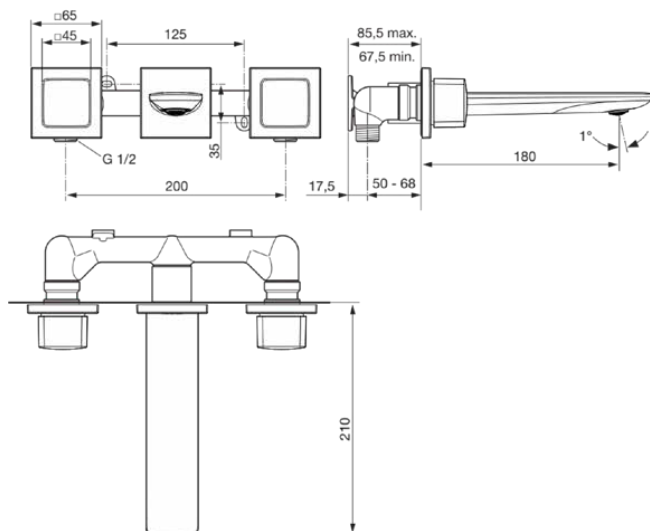

CONCA

A7445AA

CONCA | Zweigriff-Waschbeckenarmatur 265x210x65 mm, 180 mm vertikaler Abstand bis Mitte Auslauf in chrom, Kit 1 included, 5 l/min (3 bar), ohne Ablaufgarnitur | SmartShine Oberfläche

Bild & Zeichnung

Allgemeine Informationen

Produktkategorie:	Waschtischarmaturen
Produktart:	Zweigriff-Waschbeckenarmatur
Marke:	Ideal Standard
Kollektion:	CONCA
Designer:	Palomba Serafini Associati
Farbe:	AA - Chrom
Oberflächenveredelung:	glänzend
Höhe (mm):	65
Breite (mm):	265
Ausladung (mm):	210
Befestigungsart:	Kit 1 inklusive
Nettogewicht (kg):	2.75
EAN Code:	3800861093404

Produktspezifikationen

Anzahl der Rosette(n):	3
Anzahl der Griffe:	2
BlueStart Technologie:	Nein
Farbcode:	AA
Farbbeschreibung:	chrom
Cool Body Technologie:	Nein
Easy-Fix Technologie:	Nein
Griff-Anwendung:	Volumen & Temperaturkontrolle
Griffposition:	Seitlich
IdealPure Technologie:	Nein
Mit Kettenöse:	Nein
Integrierte Elektronik:	Nein
Niederdruckmodell:	Nein
Material:	Metall
Material der Rosette(n):	Metall
Material des Griffs:	Metall
Materialspezifikation:	Messing

CONCA

A7445AA

CONCA | Zweigriff-Waschbeckenarmatur 265x210x65 mm, 180 mm vertikaler Abstand bis Mitte Auslauf in chrom, Kit 1 included, 5 l/min (3 bar), ohne Ablaufgarnitur | SmartShine Oberfläche

Produktspezifikationen