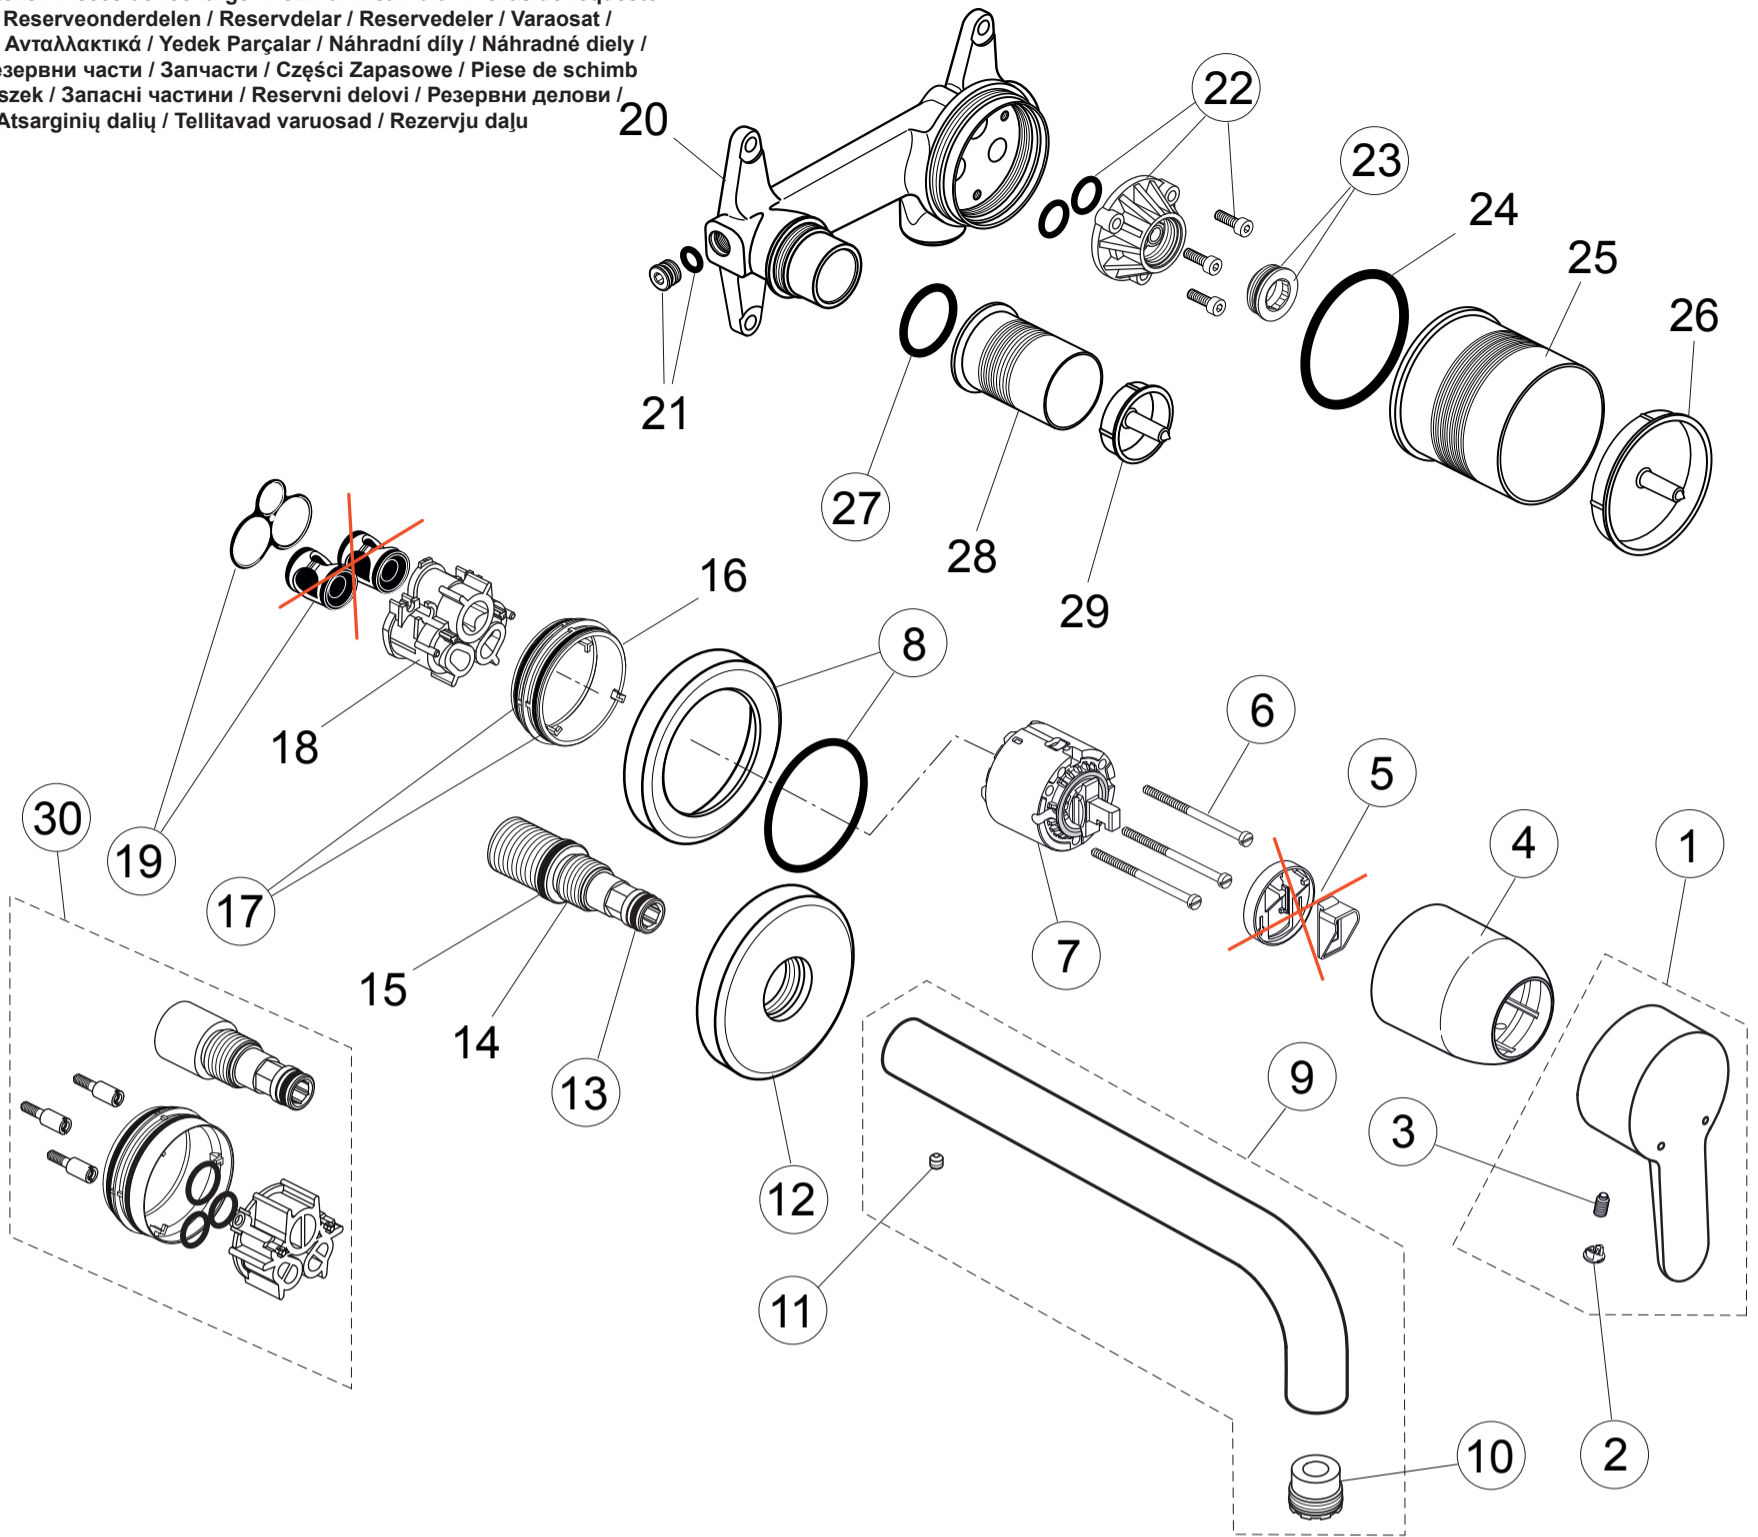

Pos.	Part No.
1	B 961 011 AA
2	B 960 473 AA
3	A 963 309 NU
4	A 960 893 AA
6	A 963 783 NU
7	A 960 500 NU
8	F 960 966 AA
9	A 962 274 AA
10	B 960 497 NU
11	A 962 270 NU
12	F 960 967 AA
13	A 963 495 NU
17	A 963 526 NU
19	A 963 524 NU
22	F 960 881 NU
23	A 963 548 NU
27	A 860 845 NU
30	F 960 866 NU

	P	bar		MAX. 10		5		Q (3 bar)
	T	°C		MAX. 80		65		I/min
						55		14