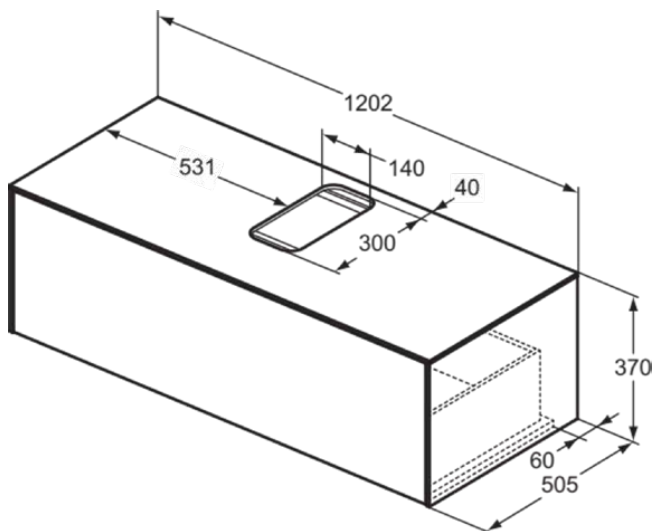

CONCA

T3931Y1

CONCA | Waschtisch-Unterschrank 1202x505x370 mm in weiß matt lackiert, 1 Schublade | Grifflos, Vollauszug, Push-to-open, SoftClosing, Vormontiert, Nachhaltig gewonnenes Holz, Echtholz furnier

Bild & Zeichnung

Allgemeine Informationen

Produktkategorie:	Möbel
Produktart:	Waschtisch-Unterschrank
Marke:	Ideal Standard
Kollektion:	CONCA
Designer:	Palomba Serafini Associati
Farbe:	Y1 - Weiß Matt Lackiert
Oberflächenveredelung:	Matt
Höhe (mm):	370
Breite (mm):	1202
Ausladung (mm):	505
Befestigungsart:	Befestigungsset
Nettogewicht (kg):	41.00
EAN Code:	8014140460190