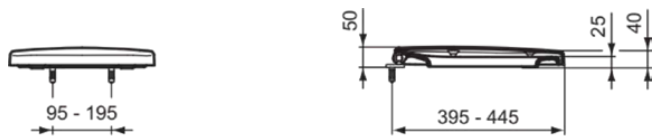

CONNECT

E712701

CONNECT | Wrapover Sitz 365x435x50 mm in weiß glänzend | SoftClosing WC

Bild & Zeichnung

Allgemeine Informationen

Produktkategorie:	WC-Sitze
Produktart:	Wrapover Sitz
Marke:	Ideal Standard
Kollektion:	CONNECT
Designer:	Ideal Standard
Farbe:	01 - Weiß Glänzend
Oberflächenveredelung:	glänzend
Höhe (mm):	50
Breite (mm):	365
Ausladung (mm):	435
Befestigungsart:	Scharniereset
Nettogewicht (kg):	2.70
VVS:	615316100
EAN Code:	5017830399414

Features

SoftClosing WC

Downloads

- [• Installation Guide](#)
- [• Spare Parts List](#)

Produktspezifikationen

Diebstahlschutz:	Nein
Schließmechanismus:	Soft close
Farbcode:	01
Farbbeschreibung:	weiß glänzend
Stangenscharnier:	Nein
Befestigungsart:	Oben
Geeignet für handelsübliche Toiletten:	Nein
Material des Scharniers:	Edelstahl
Scharnieraufnahme:	Scharnier in Deckel eingelassen
Material:	Kunststoff
Materialspezifikation:	Duroplast
PVD Technologie:	Nein
Schnellwechsel Option:	Ja
Schlankes Modell:	Nein
Oberflächenveredelung:	glänzend
Mit Hygieneaussparung / fester Toilettensitz:	Nein
Mit Motiv:	Nein