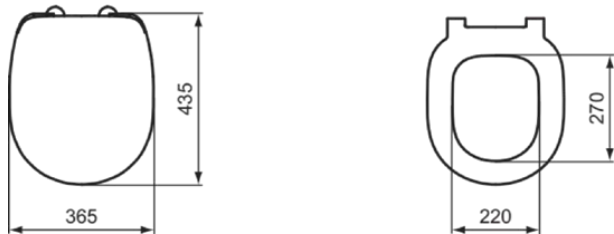

CONNECT

E712701

CONNECT | Wrapover Sitz 365x435x50 mm in weiß glänzend | SoftClosing WC

Bild & Zeichnung

Allgemeine Informationen

Produktkategorie:	WC-Sitze
Produktart:	Wrapover Sitz
Marke:	Ideal Standard
Kollektion:	CONNECT
Designer:	Ideal Standard
Farbe:	01 - Weiß Glänzend
Oberflächenveredelung:	glänzend
Höhe (mm):	50
Breite (mm):	365
Ausladung (mm):	435
Befestigungsart:	Scharniereset
Nettogewicht (kg):	2.70
VVS:	615316100
EAN Code:	5017830399414