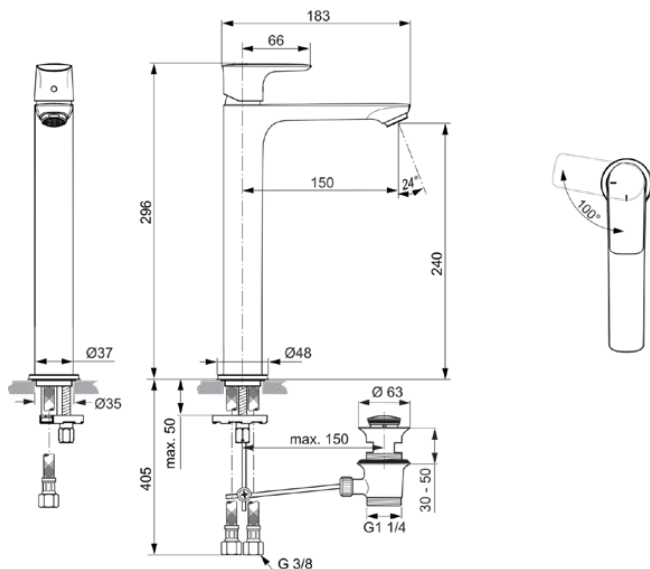

CONNECT AIR

A7026AA

CONNECT AIR | Waschtischarmatur 48x196x296 mm, 150 mm vertikaler Abstand bis Mitte Auslauf in chrom, 5 l/min (3 bar), mit Ablaufgarnitur | EasyFix, BlueStart, EPD, SmartShine Oberfläche

Bild & Zeichnung

Allgemeine Informationen

Produktkategorie:	Waschtischarmaturen
Produktart:	Waschtischarmatur
Marke:	Ideal Standard
Kollektion:	CONNECT AIR
Designer:	Ideal Standard
Farbe:	AA - Chrom
Oberflächenveredelung:	glänzend
Höhe (mm):	296
Breite (mm):	48
Ausladung (mm):	196
Befestigungsart:	EasyFix
Nettogewicht (kg):	1.88
EAN Code:	4015413342032

Normen:	EN 248 DIN 4109-1 EN 817
Name des ACS-Zertifikates:	21 ACC LY 068_223

Produktspezifikationen

Anzahl der Rosette(n):	1
Anzahl der Griffe:	1
BlueStart Technologie:	Ja
Farbcode:	AA
Farbbeschreibung:	chrom
Cool Body Technologie:	Nein
DVGW-Eigensicher:	Nein
Easy-Fix Technologie:	Ja
Griff-Anwendung:	Volumen & Temperaturkontrolle
Griffposition:	Oben
IdealPure Technologie:	Nein
Mit Kettenöse:	Nein
Integrierte Elektronik:	Nein
Niederdruckmodell:	Nein