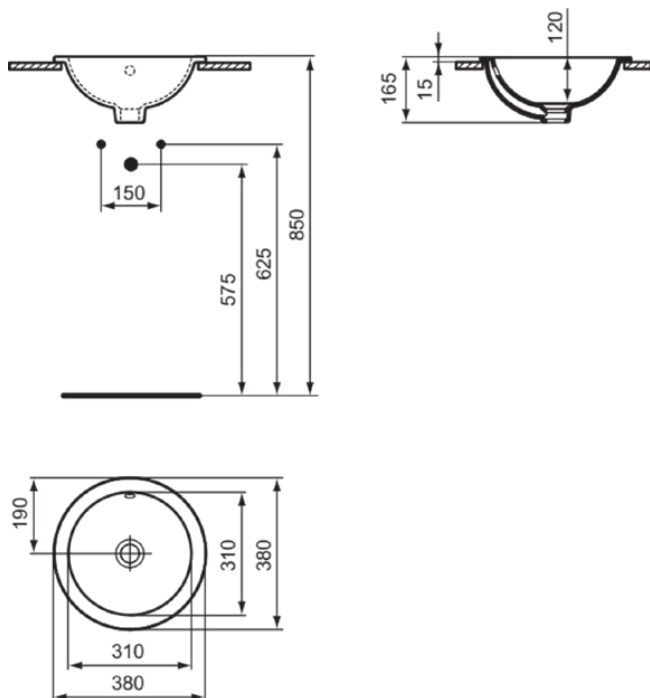

CONNECT

E505101

CONNECT | Unterbauwaschtisch 380x380x165 mm in weiß glänzend, ohne Hahnloch, mit Überlauf | Platzsparender Waschtisch

Bild & Zeichnung

Allgemeine Informationen

Produktkategorie:	Waschtische
Produktart:	Unterbauwaschtisch
Marke:	Ideal Standard
Kollektion:	CONNECT
Designer:	Ideal Standard
Farbe:	01 - Weiß Glänzend
Oberflächenveredelung:	glänzend
Höhe (mm):	165
Breite (mm):	380
Ausladung (mm):	380
Nettogewicht (kg):	4,05
EAN Code:	5017830446972

Im Lieferumfang enthaltene Produkte

TT0292952: Cutout templates

Features

Platzsparender Waschtisch

Downloads

- [EPD](#)

Produktstandards & Zertifikate

Normen:	EN 14688
Leistungserklärung (DoP):	CL15

CONNECT

E505101

CONNECT | Unterbauwaschtisch 380x380x165 mm in weiß glänzend, ohne Hahnloch, mit Überlauf | Platzsparender Waschtisch

Produktspezifikationen

Mit Verschlussstopfen:	Nein
Mit Überlauf:	Ja
Mit Siphon:	Nein
Befestigungsmaterial im Lieferumfang enthalten:	Nein
Montageart:	Aufgesetzt