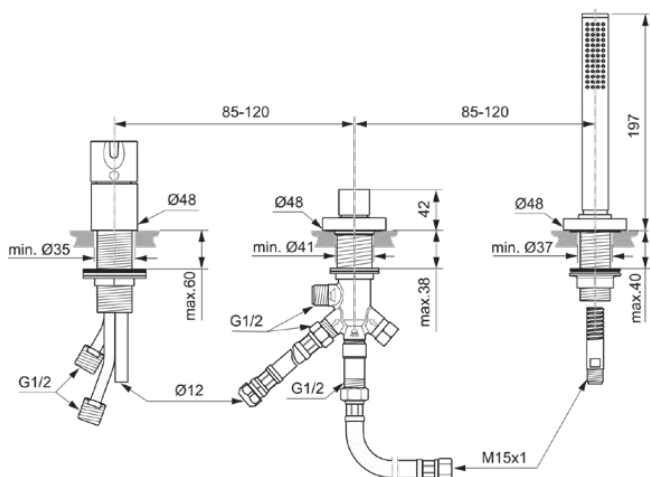

## BC788A5

JOY | Wannenrand-Badearmatur 218x48x197 mm in magnetic grey, 14.0 l/min (3 bar) | Click-Technologie, EPD, FirmaFlow, PVD Technologie

### Allgemeine Informationen

Produktkategorie:	Badearmaturen
Produktart:	Wannenrand-Badearmatur
Marke:	Ideal Standard
Kollektion:	JOY
Designer:	Palomba Serafini Associati
Farbe:	A5 - Magnetic Grey
Oberflächenveredelung:	satın
Höhe (mm):	197
Breite (mm):	218
Ausladung (mm):	48
Befestigungsart:	Schaftverschraubung
Nettogewicht (kg):	3,03
EAN Code:	3800861087427

**JOY**

**BC788A5**

JOY | Wannenrand-Badearmatur 218x48x197 mm in magnetic grey, 14.0 l/min (3 bar) | Click-Technologie, EPD, FirmaFlow, PVD Technologie