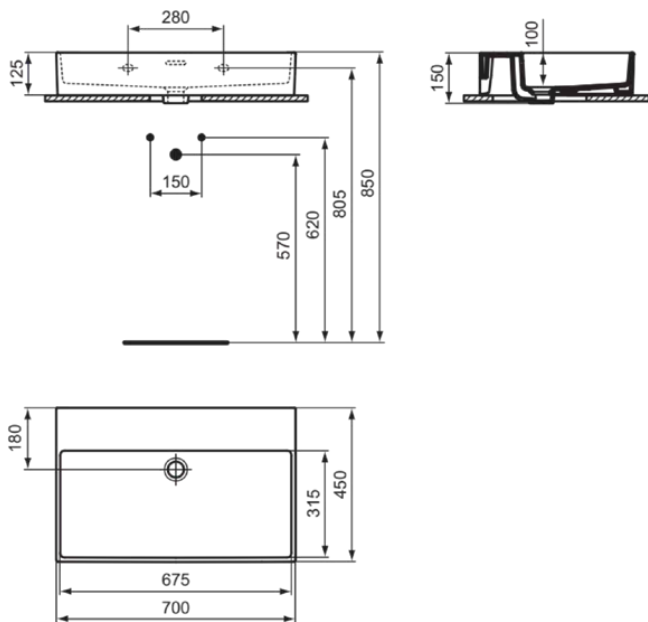

EXTRA

T389601

EXTRA | Waschtisch 700x450x150 mm in weiß glänzend, ohne Hahnloch, mit Überlauf | Platzsparender Waschtisch

Bild & Zeichnung

Allgemeine Informationen

Produktkategorie:	Waschtische
Produktart:	Waschtisch
Marke:	Ideal Standard
Kollektion:	EXTRA
Designer:	Palomba Serafini Associati
Farbe:	01 - Weiß Glänzend
Oberflächenveredelung:	glänzend
Höhe (mm):	150
Breite (mm):	700
Ausladung (mm):	450
Nettogewicht (kg):	17.50
EAN Code:	8014140468042

Features

Platzsparender Waschtisch

Produktstandards & Zertifikate

Normen:	EN 14688
Leistungserklärung (DoP):	CL25

Produktspezifikationen

Farbcode:	01
Farbbeschreibung:	weiß glänzend
Geschliffene Unterseite:	Ja
Barrierefreies Produkt:	Nein
Mit Kettenöse:	Nein
Material:	Keramik
Materialspezifikation:	Feinfeuerton
Anzahl von Hahnlöchern je Waschbecken:	0
Anzahl von Waschbecken:	1
Sichtbarer Überlauf:	Ja
PVD Technologie:	Nein
Ablagefläche:	Hinten
Oberflächenveredelung:	glänzend
Form des Überlaufs:	Geschlitzt
Mit Rückwand:	Nein
Mit Verschlussstopfen:	Nein
Mit Überlauf:	Ja
Mit Siphon:	Nein
Montageart:	wandhängend